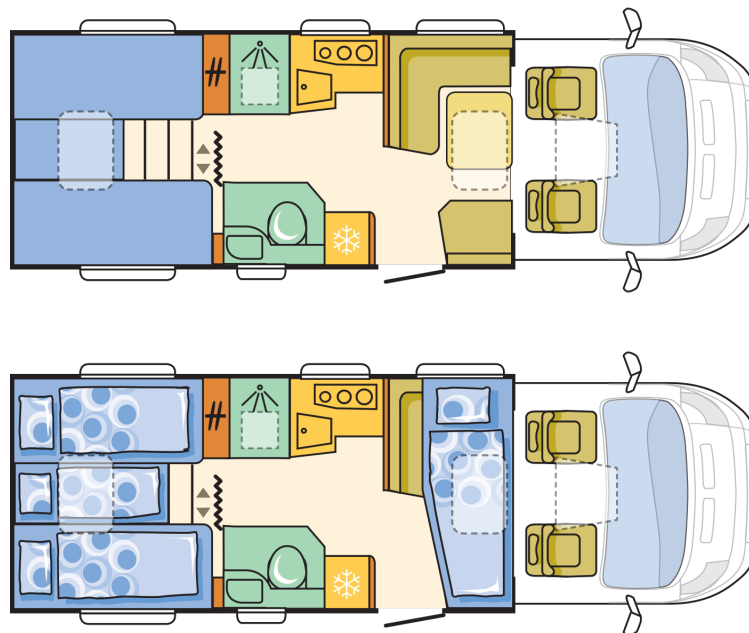

Coral Axess 670 SL

A. CHASSIS

Schadstoffklasse	Euro 6
Auflastung auf 3650kg **	O
Ablastung auf 3500kg (bei Maxi-Chassis) **	O
Citroen Jumper / HDi 130 (96kW) / 3500kg	X
Citroen Jumper / HDi 130 (96kW) / 4000kg Maxi	O
Citroen Jumper / HDi 160 (120kW) / 3500kg	O
Citroen Jumper / HDi 160 (120kW) / 4000kg Maxi	O

B. MAÄÑE UND GEWICHTE

Masse im fahrbereiten Zustand (kg) *	2990 / 3015
Zulässige Gesamtmasse (kg)	3500 / 4000
Maximale Anhängelast (kg) *	2000 / 1850
Maximale Zuladung (kg) *	510 / 985
Außenlänge (cm)	749
Radstand (cm)	404
Eingetrag. Sitzplätze	5
Außenbreite (cm)	230
Außenhöhe (cm)	285
Innenhöhe (cm)	203-193

C. CHASSIS-AUSSTATTUNG

Nebelschlussleuchte	X
LED-Tagfahrleuchten	O
Tagfahrleuchten	X
Verstärkte Reifen "Camping Car"	X
Fahrgestelltyp	Flachboden
Frontantrieb	X
Diesel-Tank (Liter)	90
AdBlue-Tank (Liter)	15
Traction+	X
ASR, ESP, LAC, HBA, MSR, Hill Holder	X
Tempomat	Paket KOMFORT PLUS
Anhängekupplung **	O
Zusatzluftfederung an der Hinterachse **	O
Stahlfelgen 16"	X
Kurbelstützen hinten	Paket EXKLUSIV AXESS
Leichtmetallfelgen 16"	O
Schmutzfänger vorne und hinten	O
Ersatzrad auf Stahlfelge **	O
Reifenluftdruck-Kontrollsystem	X
Radkappen groß	X
ABS + EBD	X
Reifenfüllset "Fix & Go"	X
Lackierung Stoßfänger vorne in Wagenfarbe	X
Nebelscheinwerfer	Paket KOMFORT PLUS

D. FAHRERHAUS-AUSSTATTUNG

Plissee-Verdunklung Windschutzscheibe	Paket EXKLUSIV AXESS
Plissee-Verdunklung Fahrerhaus-Seitenscheiben	Paket EXKLUSIV AXESS
Klimaanlage manuell	Paket KOMFORT PLUS
Lenkrad in Teilleder	O
Funk-Zentralverriegelung Fahrerhaus	X
Elektrische Fensterheber Fahrerhaus	X
Außenspiegel elektrisch verstell- und beheizbar	Paket KOMFORT PLUS
Radiovorbereitung mit Lautsprechern	Paket KOMFORT PLUS
Fahrerhaussitze höhenverstellbar	X
Fahrerhaussitze im Wohnraumdesign	X
Fahrerhaussitze mit Armlehnen	X
Fahrerhaussitze drehbar	X
Radioantenne im Außenspiegel	Paket KOMFORT PLUS
Sitzsockelverkleidungen Fahrerhaus	Paket KOMFORT PLUS