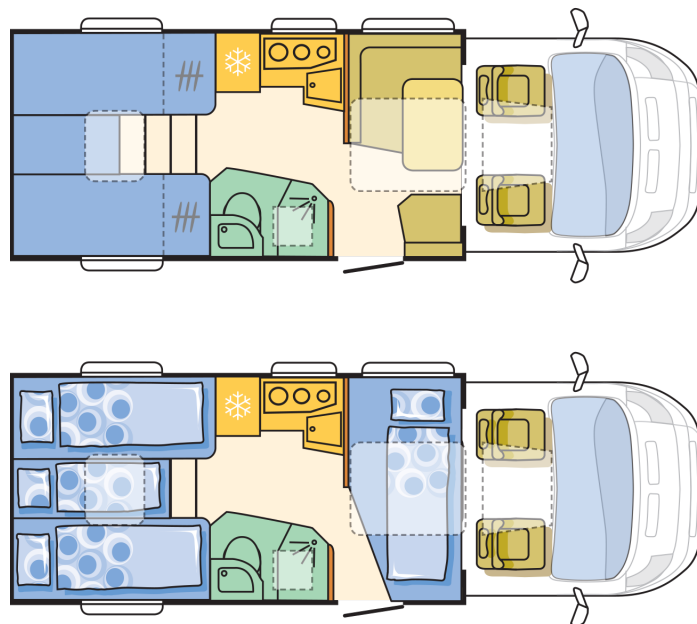

Coral Axess 600 SL

A. CHASSIS

Schadstoffklasse	Euro 6
Auflastung auf 3650kg **	O
Ablastung auf 3500kg (bei Maxi-Chassis) **	O
Citroen Jumper / HDi 130 (96kW) / 3500kg	X
Citroen Jumper / HDi 130 (96kW) / 4000kg Maxi	O
Citroen Jumper / HDi 160 (120kW) / 3500kg	O
Citroen Jumper / HDi 160 (120kW) / 4000kg Maxi	O

B. MAÄÑE UND GEWICHTE

Masse im fahrbereiten Zustand (kg) *	2960 / 2985
Zulässige Gesamtmasse (kg)	3500 / 4000
Maximale Anhängelast (kg) *	2000 / 1850
Maximale Zuladung (kg) *	540 / 1015
Außenlänge (cm)	709
Radstand (cm)	404
Eingetrag. Sitzplätze	5
Außenbreite (cm)	230
Außenhöhe (cm)	285
Innenhöhe (cm)	203-193

C. CHASSIS-AUSSTATTUNG

Nebelschlussleuchte	X
LED-Tagfahrleuchten	O
Tagfahrleuchten	X
Verstärkte Reifen "Camping Car"	X
Fahrgestelltyp	Flachboden
Frontantrieb	X
Diesel-Tank (Liter)	90
AdBlue-Tank (Liter)	15
Traction+	X
ASR, ESP, LAC, HBA, MSR, Hill Holder	X
Tempomat	Paket KOMFORT PLUS
Anhängekupplung **	O
Zusatzluftfederung an der Hinterachse **	O
Stahlfelgen 16"	X
Kurbelstützen hinten	Paket EXKLUSIV AXESS
Leichtmetallfelgen 16"	O
Schmutzfänger vorne und hinten	O
Ersatzrad auf Stahlfelge **	O
Reifenluftdruck-Kontrollsystem	X
Radkappen groß	X
ABS + EBD	X
Reifenfüllset "Fix & Go"	X
Lackierung Stoßfänger vorne in Wagenfarbe	X
Nebelscheinwerfer	Paket KOMFORT PLUS

D. FAHRERHAUS-AUSSTATTUNG

Plisse-Verdunklung Windschutzscheibe	Paket EXKLUSIV AXESS
Plisse-Verdunklung Fahrerhaus-Seitenscheiben	Paket EXKLUSIV AXESS
Klimaanlage manuell	Paket KOMFORT PLUS
Lenkrad in Teilleder	O
Funk-Zentralverriegelung Fahrerhaus	X
Elektrische Fensterheber Fahrerhaus	X
Außenspiegel elektrisch verstell- und beheizbar	Paket KOMFORT PLUS
Radiovorbereitung mit Lautsprechern	Paket KOMFORT PLUS
Fahrerhaussitze höhenverstellbar	X
Fahrerhaussitze im Wohnraumdesign	X
Fahrerhaussitze mit Armlehnen	X
Fahrerhaussitze drehbar	X
Radioantenne im Außenspiegel	Paket KOMFORT PLUS
Sitzsockelverkleidungen Fahrerhaus	Paket KOMFORT PLUS