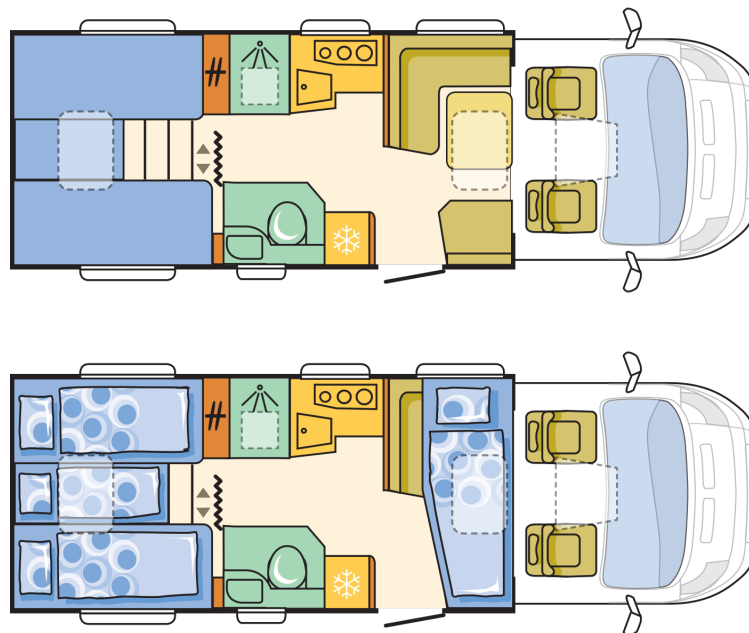

Coral Supreme 670 SL

A. CHASSIS

Schadstoffklasse	Euro 6
Fiat Ducato / 150 Multijet (109kW) / 3500kg	X
Fiat Ducato / 150 Multijet (109kW) / 4400kg Maxi	O
Fiat Ducato / 180 Multijet (130kW) / 3500kg	O
Fiat Ducato / 180 Multijet (130kW) / 4400kg Maxi	O
Auflastung auf 3650kg **	O
Ablastung auf 3500kg (bei Maxi-Chassis) **	O

B. MAÄÑE UND GEWICHTE

Masse im fahrbereiten Zustand (kg) *	3070 / 3095
Zulässige Gesamtmasse (kg)	3500/4400
Maximale Anhängelast (kg) *	2000/1750
Maximale Zuladung (kg) *	430 / 1305
Außenlänge (cm)	749
Radstand (cm)	404
Eingetrag. Sitzplätze	5
Außenbreite (cm)	230
Außenhöhe (cm)	285
Innenhöhe (cm)	203-193

C. CHASSIS-AUSSTATTUNG

Nebelschlussleuchte	X
LED-Tagfahrleuchten	X
LED-Rücklicht	X
Verstärkte Reifen "Camping Car"	X
Fahrgestelltyp	Flachboden
Frontantrieb	X
Diesel-Tank (Liter)	90
Diesel-Tank 120 Liter **	O
Traction+	X
ASR, ESP, LAC, HBA, MSR, Hill Holder	X
Lichtmaschine verstärkt **	O
Tempomat	X
Anhängerkupplung **	O
Zusatzluftfederung an der Hinterachse **	O
Stahlfelgen 16"	X
Kurbelstützen hinten	X
Leichtmetallfelgen 16"	O
Schmutzfänger vorne und hinten	O
Ersatzrad auf Stahlfelge **	O
Reifenluftdruck-Kontrollsystem	X
Radkappen groß	X
Licht-/Regen-/Spurhalte- und Schilderassistent	O
ABS + EBD	X
Automatisiertes Getriebe "Comfort-Matic" **	O
Reifenfüllset "Fix & Go"	X
Metallic-Lackierung Fahrerhaus	X
Lackierung Stoßfänger vorne in Wagenfarbe	X
Kühlergrill und Scheinwerferrand schwarz	X
Nebelscheinwerfer	X

D. FAHRERHAUS-AUSSTATTUNG

Plissee-Verdunklung Windschutzscheibe	X
Plissee-Verdunklung Fahrerhaus-Seitenscheiben	X
Klimaanlage manuell	X
Lenkrad in Teilleder	X
Funk-Zentralverriegelung Fahrerhaus	X
Elektrische Fensterheber Fahrerhaus	X
Außenspiegel elektrisch verstell- und beheizbar	X
Radiovorbereitung mit Lautsprechern	X
Fahrerhaussitze höhenverstellbar	X