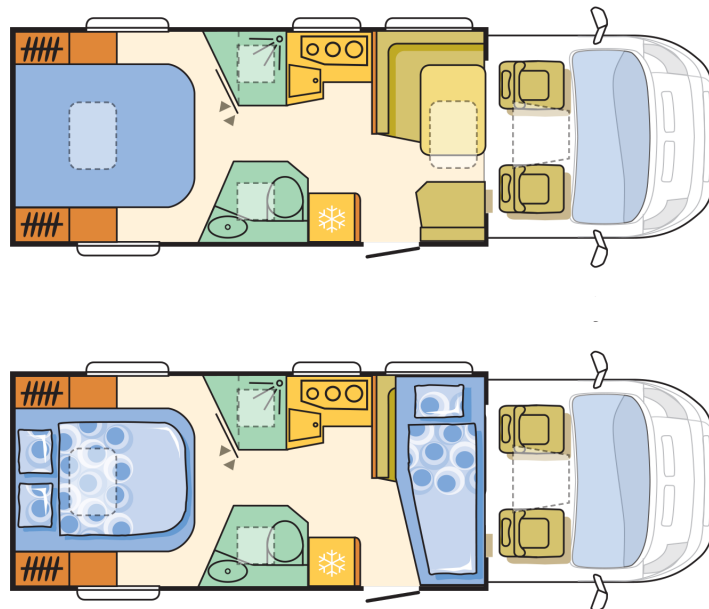

Coral Supreme 670 SC

A. CHASSIS

Schadstoffklasse	Euro 6
Fiat Ducato / 150 Multijet (109kW) / 3500kg	X
Fiat Ducato / 150 Multijet (109kW) / 4400kg Maxi	O
Fiat Ducato / 180 Multijet (130kW) / 3500kg	O
Fiat Ducato / 180 Multijet (130kW) / 4400kg Maxi	O
Auflastung auf 3650kg **	O
Ablastung auf 3500kg (bei Maxi-Chassis) **	O

B. MAÄÑE UND GEWICHTE

Masse im fahrbereiten Zustand (kg) *	3095 / 3120
Zulässige Gesamtmasse (kg)	3500/4400
Maximale Anhängelast (kg) *	2000/1750
Maximale Zuladung (kg) *	405 / 1280
Außenlänge (cm)	749
Radstand (cm)	404
Eingetrag. Sitzplätze	5
Außenbreite (cm)	230
Außenhöhe (cm)	285
Innenhöhe (cm)	203-193

C. CHASSIS-AUSSTATTUNG

Nebelschlussleuchte	X
LED-Tagfahrleuchten	X
LED-Rücklicht	X
Verstärkte Reifen "Camping Car"	X
Fahrgestelltyp	Flachboden
Frontantrieb	X
Diesel-Tank (Liter)	90
Diesel-Tank 120 Liter **	O
Traction+	X
ASR, ESP, LAC, HBA, MSR, Hill Holder	X
Lichtmaschine verstärkt **	O
Tempomat	X
Anhängekupplung **	O
Zusatzluftfederung an der Hinterachse **	O
Stahlfelgen 16"	X
Kurbelstützen hinten	X
Leichtmetallfelgen 16"	O
Schmutzfänger vorne und hinten	O
Ersatzrad auf Stahlfelge **	O
Reifenluftdruck-Kontrollsystem	X
Radkappen groß	X
Licht-/Regen-/Spurhalte- und Schilderassistent	O
ABS + EBD	X
Automatisiertes Getriebe "Comfort-Matic" **	O
Reifenfüllset "Fix & Go"	X
Metallic-Lackierung Fahrerhaus	X
Lackierung Stoßfänger vorne in Wagenfarbe	X
Kühlergrill und Scheinwerferrand schwarz	X
Nebelscheinwerfer	X

D. FAHRERHAUS-AUSSTATTUNG

Plissee-Verdunklung Windschutzscheibe	X
Plissee-Verdunklung Fahrerhaus-Seitenscheiben	X
Klimaanlage manuell	X
Lenkrad in Teilleder	X
Funk-Zentralverriegelung Fahrerhaus	X
Elektrische Fensterheber Fahrerhaus	X
Außenspiegel elektrisch verstell- und beheizbar	X
Radiovorbereitung mit Lautsprechern	X
Fahrerhaussitze höhenverstellbar	X