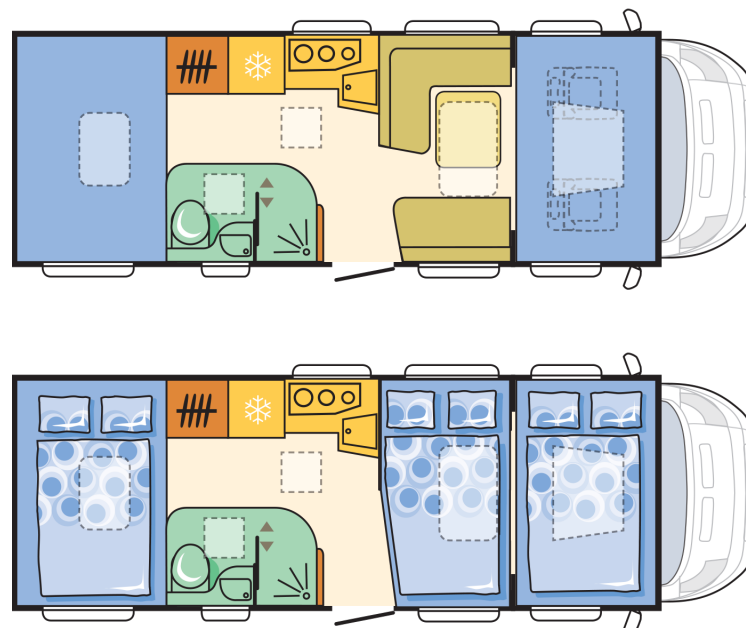

Coral XI Axess 670 SP

A. CHASSIS

Schadstoffklasse	Euro 6
Auflastung auf 3650kg **	O
Ablastung auf 3500kg (bei Maxi-Chassis) **	O
Citroen Jumper / HDi 130 (96kW) / 3500kg	X
Citroen Jumper / HDi 130 (96kW) / 4000kg Maxi	O
Citroen Jumper / HDi 160 (120kW) / 3500kg	O
Citroen Jumper / HDi 160 (120kW) / 4000kg Maxi	O

B. MAÄÑE UND GEWICHTE

Masse im fahrbereiten Zustand (kg) *	3070 / 3095
Zulässige Gesamtmasse (kg)	3500 / 4000
Maximale Anhängelast (kg) *	2000 / 1850
Maximale Zuladung (kg) *	430 / 905
Außenlänge (cm)	729
Radstand (cm)	404
Eingetrag. Sitzplätze	5
Außenbreite (cm)	230
Außenhöhe (cm)	309
Innenhöhe (cm)	229/204

C. CHASSIS-AUSSTATTUNG

Nebelschlussleuchte	X
LED-Tagfahrleuchten	O
Tagfahrleuchten	X
Verstärkte Reifen "Camping Car"	X
Fahrgestelltyp	Flachboden
Frontantrieb	X
Diesel-Tank (Liter)	90
AdBlue-Tank (Liter)	15
Traction+	X
ASR, ESP, LAC, HBA, MSR, Hill Holder	X
Tempomat	Paket KOMFORT PLUS
Anhängekupplung **	O
Zusatzluftfederung an der Hinterachse **	O
Stahlfelgen 16"	X
Kurbelstützen hinten	Paket EXKLUSIV AXESS
Leichtmetallfelgen 16"	O
Schmutzfänger vorne und hinten	O
Ersatzrad auf Stahlfelge **	O
Reifenluftdruck-Kontrollsystem	X
Radkappen groß	X
ABS + EBD	X
Reifenfüllset "Fix & Go"	X
Lackierung Stoßfänger vorne in Wagenfarbe	X
Nebelscheinwerfer	Paket KOMFORT PLUS

D. FAHRERHAUS-AUSSTATTUNG

Plissee-Verdunklung Windschutzscheibe	Paket EXKLUSIV AXESS
Plissee-Verdunklung Fahrerhaus-Seitenscheiben	Paket EXKLUSIV AXESS
Klimaanlage manuell	Paket KOMFORT PLUS
Lenkrad in Teilleder	O
Funk-Zentralverriegelung Fahrerhaus	X
Elektrische Fensterheber Fahrerhaus	X
Außenspiegel elektrisch verstell- und beheizbar	Paket KOMFORT PLUS
Radiovorbereitung mit Lautsprechern	Paket KOMFORT PLUS
Fahrerhaussitze höhenverstellbar	X
Fahrerhaussitze im Wohnraumdesign	X
Fahrerhaussitze mit Armlehnen	X
Fahrerhaussitze drehbar	X
Radioantenne im Außenspiegel	Paket KOMFORT PLUS
Sitzsockelverkleidungen Fahrerhaus	Paket KOMFORT PLUS