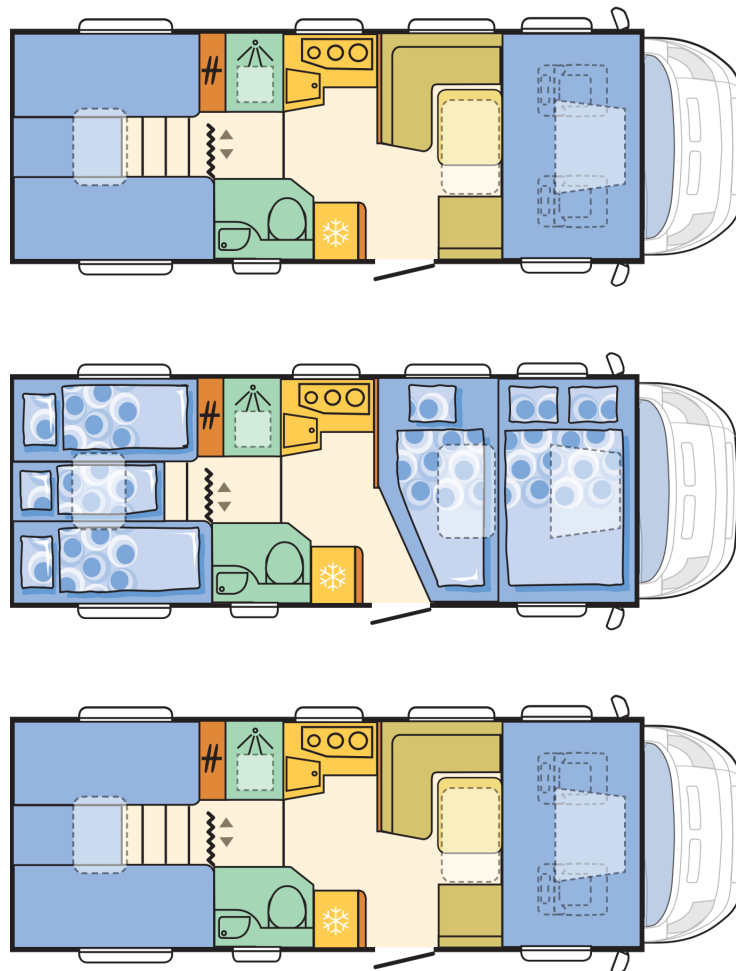

Coral XI Axxess 670 SL

A. CHASSIS

Schadstoffklasse	Euro 6
Auflastung auf 3650kg **	O
Ablastung auf 3500kg (bei Maxi-Chassis) **	O
Citroen Jumper / HDi 130 (96kW) / 3500kg	X
Citroen Jumper / HDi 130 (96kW) / 4000kg Maxi	O
Citroen Jumper / HDi 160 (120kW) / 3500kg	O
Citroen Jumper / HDi 160 (120kW) / 4000kg Maxi	O

B. MAÄÑE UND GEWICHTE

Masse im fahrbereiten Zustand (kg) *	3090 / 3115
Zulässige Gesamtmasse (kg)	3500 / 4000
Maximale Anhängelast (kg) *	2000 / 1850
Maximale Zuladung (kg) *	410 / 885
Außenlänge (cm)	739
Radstand (cm)	404
Eingetrag. Sitzplätze	5
Außenbreite (cm)	230
Außenhöhe (cm)	309
Innenhöhe (cm)	229/204

C. CHASSIS-AUSSTATTUNG

Nebelschlussleuchte	X
LED-Tagfahrleuchten	O
Tagfahrleuchten	X
Verstärkte Reifen "Camping Car"	X
Fahrgestelltyp	Flachboden
Frontantrieb	X
Diesel-Tank (Liter)	90
AdBlue-Tank (Liter)	15
Traction+	X
ASR, ESP, LAC, HBA, MSR, Hill Holder	X
Tempomat	Paket KOMFORT PLUS
Anhängekupplung **	O
Zusatzluftfederung an der Hinterachse **	O
Stahlfelgen 16"	X
Kurbelstützen hinten	Paket EXKLUSIV AXESS
Leichtmetallfelgen 16"	O
Schmutzfänger vorne und hinten	O
Ersatzrad auf Stahlfelge **	O
Reifenluftdruck-Kontrollsystem	X
Radkappen groß	X
ABS + EBD	X
Reifenfüllset "Fix & Go"	X
Lackierung Stoßfänger vorne in Wagenfarbe	X
Nebelscheinwerfer	Paket KOMFORT PLUS

D. FAHRERHAUS-AUSSTATTUNG

Plisse-Verdunklung Windschutzscheibe	Paket EXKLUSIV AXESS
Plisse-Verdunklung Fahrerhaus-Seitenscheiben	Paket EXKLUSIV AXESS
Klimaanlage manuell	Paket KOMFORT PLUS
Lenkrad in Teilleder	O
Funk-Zentralverriegelung Fahrerhaus	X
Elektrische Fensterheber Fahrerhaus	X
Außenspiegel elektrisch verstell- und beheizbar	Paket KOMFORT PLUS
Radiovorbereitung mit Lautsprechern	Paket KOMFORT PLUS
Fahrerhaussitze höhenverstellbar	X
Fahrerhaussitze im Wohnraumdesign	X
Fahrerhaussitze mit Armlehnen	X
Fahrerhaussitze drehbar	X
Radioantenne im Außenspiegel	Paket KOMFORT PLUS
Sitzsockelverkleidungen Fahrerhaus	Paket KOMFORT PLUS