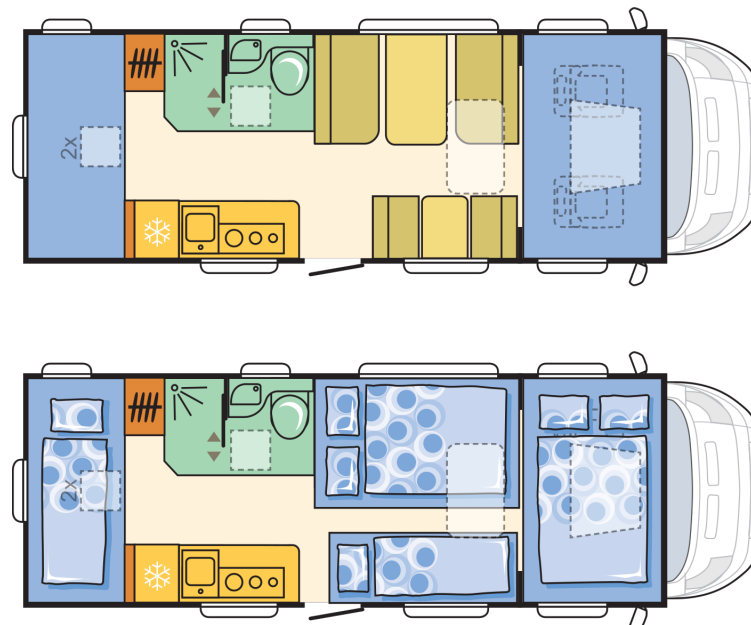

Coral XI Axess 670 DK

A. CHASSIS

Schadstoffklasse	Euro 6
Auflastung auf 3650kg **	O
Ablastung auf 3500kg (bei Maxi-Chassis) **	O
Citroen Jumper / HDi 130 (96kW) / 3500kg	X
Citroen Jumper / HDi 130 (96kW) / 4000kg Maxi	O
Citroen Jumper / HDi 160 (120kW) / 3500kg	O
Citroen Jumper / HDi 160 (120kW) / 4000kg Maxi	O

B. MAÄÑE UND GEWICHTE

Masse im fahrbereiten Zustand (kg) *	3050 / 3075
Zulässige Gesamtmasse (kg)	3500 / 4000
Maximale Anhängelast (kg) *	2000 / 1850
Maximale Zuladung (kg) *	450 / 925
Außenlänge (cm)	729
Radstand (cm)	404
Eingetrag. Sitzplätze	7
Außenbreite (cm)	230
Außenhöhe (cm)	309
Innenhöhe (cm)	229/204

C. CHASSIS-AUSSTATTUNG

Nebelschlussleuchte	X
LED-Tagfahrleuchten	O
Tagfahrleuchten	X
Verstärkte Reifen "Camping Car"	X
Fahrgestelltyp	Flachboden
Frontantrieb	X
Diesel-Tank (Liter)	90
AdBlue-Tank (Liter)	15
Traction+	X
ASR, ESP, LAC, HBA, MSR, Hill Holder	X
Tempomat	Paket KOMFORT PLUS
Anhängekupplung **	O
Zusatzluftfederung an der Hinterachse **	O
Stahlfelgen 16"	X
Kurbelstützen hinten	Paket EXKLUSIV AXESS
Leichtmetallfelgen 16"	O
Schmutzfänger vorne und hinten	O
Ersatzrad auf Stahlfelge **	O
Reifenluftdruck-Kontrollsystem	X
Radkappen groß	X
ABS + EBD	X
Reifenfüllset "Fix & Go"	X
Lackierung Stoßfänger vorne in Wagenfarbe	X
Nebelscheinwerfer	Paket KOMFORT PLUS

D. FAHRERHAUS-AUSSTATTUNG

Plissee-Verdunklung Windschutzscheibe	Paket EXKLUSIV AXESS
Plissee-Verdunklung Fahrerhaus-Seitenscheiben	Paket EXKLUSIV AXESS
Klimaanlage manuell	Paket KOMFORT PLUS
Lenkrad in Teilleder	O
Funk-Zentralverriegelung Fahrerhaus	X
Elektrische Fensterheber Fahrerhaus	X
Außenspiegel elektrisch verstell- und beheizbar	Paket KOMFORT PLUS
Radiovorbereitung mit Lautsprechern	Paket KOMFORT PLUS
Fahrerhaussitze höhenverstellbar	X
Fahrerhaussitze im Wohnraumdesign	X
Fahrerhaussitze mit Armlehnen	X
Fahrerhaussitze drehbar	X
Radioantenne im Außenspiegel	Paket KOMFORT PLUS
Sitzsockelverkleidungen Fahrerhaus	Paket KOMFORT PLUS