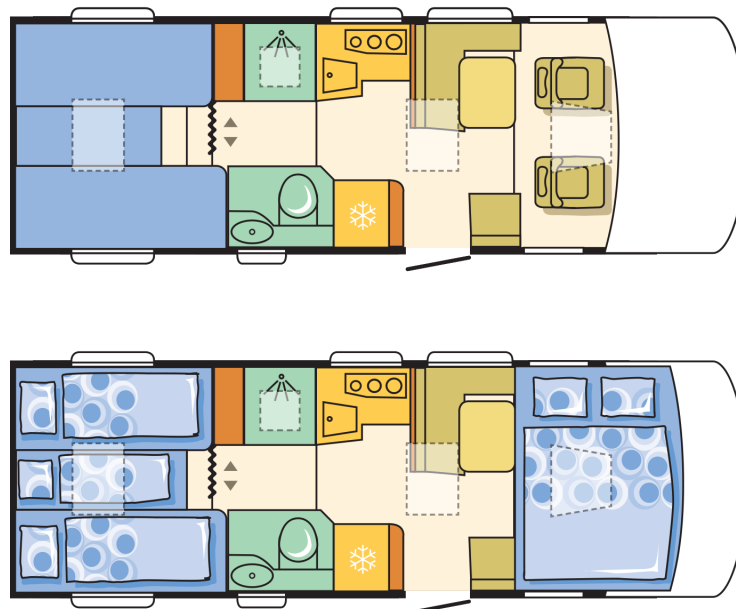

Sonic Plus 700 SL

A. CHASSIS

Schadstoffklasse	Euro 6
Fiat Ducato / 130 Multijet (96kW) / 3500kg	X
Fiat Ducato / 150 Multijet (109kW) / 4400kg Maxi	O
Fiat Ducato / 180 Multijet (130kW) / 4400kg Maxi	O

B. MAÄÑE UND GEWICHTE

Masse im fahrbereiten Zustand (kg) *	3200/3225
Zulässige Gesamtmasse (kg)	3500/4400
Maximale Anhängelast (kg) *	2000/1750
Maximale Zuladung (kg) *	300/1175
Außenlänge (cm)	749
Radstand (cm)	404
Eingetrag. Sitzplätze	4
Außenbreite (cm)	232
Außenhöhe (cm)	296
Innenhöhe (cm)	204

C. CHASSIS-AUSSTATTUNG

Nebelschlussleuchte	X
LED-Tagfahrleuchten	Paket KOMFORT PLUS
LED-Rücklicht	Paket KOMFORT PLUS
LED-Frontscheinwerfer	O
Verstärkte Reifen "Camping Car"	X
Fahrgestelltyp	Hochrahmen
Frontantrieb	X
Diesel-Tank (Liter)	90
Diesel-Tank 120 Liter **	Paket KOMFORT PLUS
Traction+	X
ASR, ESP, LAC, HBA, MSR, Hill Holder	X
Lichtmaschine verstärkt **	O
Tempomat	Paket KOMFORT PLUS
Anhängekupplung **	O
Stahlfelgen 16"	X
Kurbelstützen hinten	Paket EXKLUSIV PLUS
Leichtmetallfelgen 16"	O
Schmutzfänger vorne und hinten	O
Ersatzrad auf Stahlfelge **	O
Reifenluftdruck-Kontrollsystem	X
Radkappen groß	X
ABS + EBD	X
Automatisiertes Getriebe "Comfort-Matic" **	O
Reifenfüllset "Fix & Go"	X
Nebelscheinwerfer	Paket KOMFORT PLUS

D. FAHRERHAUS-AUSSTATTUNG

Außenspiegel lackiert	X
Plissee-Verdunklung Windschutzscheibe	X
Plissee-Verdunklung Windschutzscheibe elektrisch bedienbar	O
Plissee-Verdunklung Fahrerhaus-Seitenscheiben	X
Klimaanlage manuell	Paket KOMFORT PLUS
Lenkrad in Teilleder	O
Außenspiegel elektrisch verstell- und beheizbar	X
Elektrischer Fensterheber Fahrertür	X
Radiovorbereitung mit Lautsprechern	X
Fahrerhaussitze im Wohnraumdesign	X
Fahrerhaussitze neigungsverstellbar	X
Fahrerhaussitze drehbar	X
Bordcomputer	X
Airbag Fahrer	X
Airbag Beifahrer	X