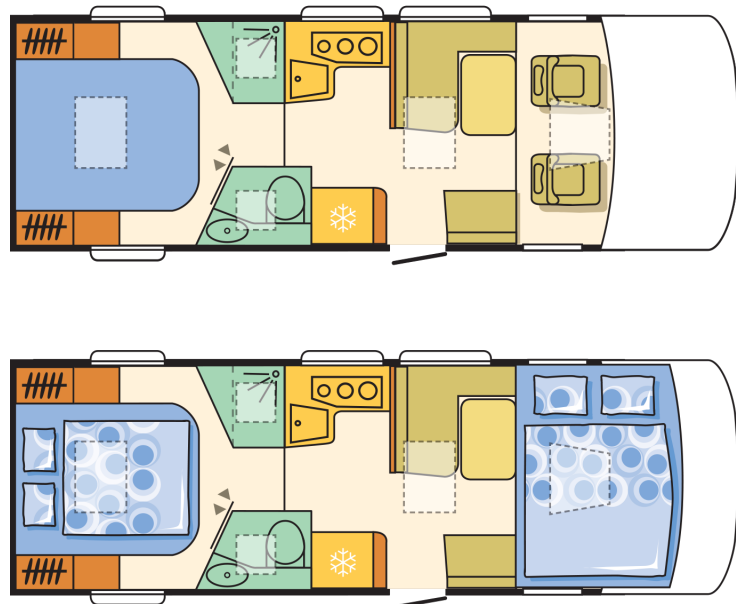

Sonic Plus 700 SC

A. CHASSIS

Schadstoffklasse	Euro 6
Fiat Ducato / 130 Multijet (96kW) / 3500kg	X
Fiat Ducato / 150 Multijet (109kW) / 4400kg Maxi	O
Fiat Ducato / 180 Multijet (130kW) / 4400kg Maxi	O

B. MAÄÑE UND GEWICHTE

Masse im fahrbereiten Zustand (kg) *	3200/3225
Zulässige Gesamtmasse (kg)	3500/4400
Maximale Anhängelast (kg) *	2000/1750
Maximale Zuladung (kg) *	300/1175
Außenlänge (cm)	749
Radstand (cm)	404
Eingetrag. Sitzplätze	4
Außenbreite (cm)	232
Außenhöhe (cm)	296
Innenhöhe (cm)	204

C. CHASSIS-AUSSTATTUNG

Nebelschlussleuchte	X
LED-Tagfahrleuchten	Paket KOMFORT PLUS
LED-Rücklicht	Paket KOMFORT PLUS
LED-Frontscheinwerfer	O
Verstärkte Reifen "Camping Car"	X
Fahrgestelltyp	Hochrahmen
Frontantrieb	X
Diesel-Tank (Liter)	90
Diesel-Tank 120 Liter **	Paket KOMFORT PLUS
Traction+	X
ASR, ESP, LAC, HBA, MSR, Hill Holder	X
Lichtmaschine verstärkt **	O
Tempomat	Paket KOMFORT PLUS
Anhängekupplung **	O
Stahlfelgen 16"	X
Kurbelstützen hinten	Paket EXKLUSIV PLUS
Leichtmetallfelgen 16"	O
Schmutzfänger vorne und hinten	O
Ersatzrad auf Stahlfelge **	O
Reifenluftdruck-Kontrollsystem	X
Radkappen groß	X
ABS + EBD	X
Automatisiertes Getriebe "Comfort-Matic" **	O
Reifenfüllset "Fix & Go"	X
Nebelscheinwerfer	Paket KOMFORT PLUS

D. FAHRERHAUS-AUSSTATTUNG

Außenspiegel lackiert	X
Plissee-Verdunklung Windschutzscheibe	X
Plissee-Verdunklung Windschutzscheibe elektrisch bedienbar	O
Plissee-Verdunklung Fahrerhaus-Seitenscheiben	X
Klimaanlage manuell	Paket KOMFORT PLUS
Lenkrad in Teilleder	O
Außenspiegel elektrisch verstell- und beheizbar	X
Elektrischer Fensterheber Fahrertür	X
Radiovorbereitung mit Lautsprechern	X
Fahrerhaussitze im Wohnraumdesign	X
Fahrerhaussitze neigungsverstellbar	X
Fahrerhaussitze drehbar	X
Bordcomputer	X
Airbag Fahrer	X
Airbag Beifahrer	X