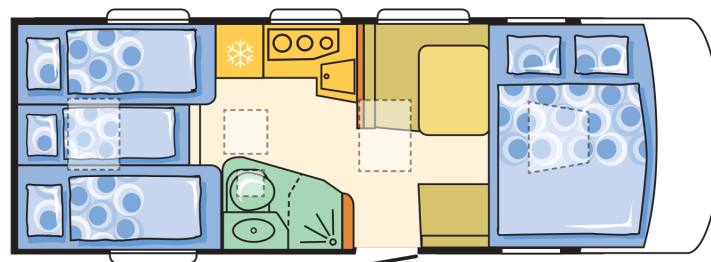

Sonic Axess 600 SL

A. CHASSIS

Schadstoffklasse	Euro 6
Fiat Ducato / 130 Multijet (96kW) / 3500kg	X
Fiat Ducato / 150 Multijet (109kW) / 4400kg Maxi	O

B. MAÄÑE UND GEWICHTE

Masse im fahrbereiten Zustand (kg) *	3090/3115
Zulässige Gesamtmasse (kg)	3500/4400
Maximale Anhängelast (kg) *	2000/1750
Maximale Zuladung (kg) *	410/1285
Außenlänge (cm)	699
Radstand (cm)	404
Eingetrag. Sitzplätze	4
Außenbreite (cm)	232
Außenhöhe (cm)	296
Innenhöhe (cm)	204