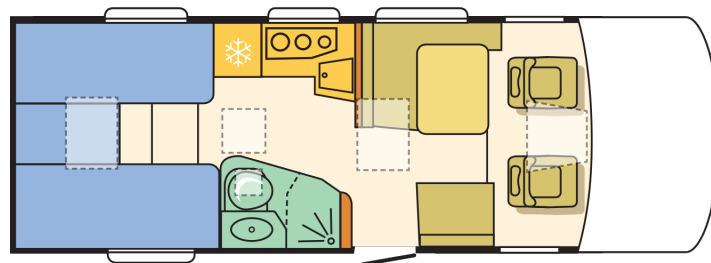

Sonic Axess 600 SL

A. CHASSIS

Schadstoffklasse	Euro 6
Fiat Ducato / 130 Multijet (96kW) / 3500kg	X
Fiat Ducato / 150 Multijet (109kW) / 4400kg Maxi	O

B. MAÄÑE UND GEWICHTE

Masse im fahrbereiten Zustand (kg) *	3090/3115
Zulässige Gesamtmasse (kg)	3500/4400
Maximale Anhängelast (kg) *	2000/1750
Maximale Zuladung (kg) *	410/1285
Außenlänge (cm)	699
Radstand (cm)	404
Eingetrag. Sitzplätze	4
Außenbreite (cm)	232
Außenhöhe (cm)	296
Innenhöhe (cm)	204