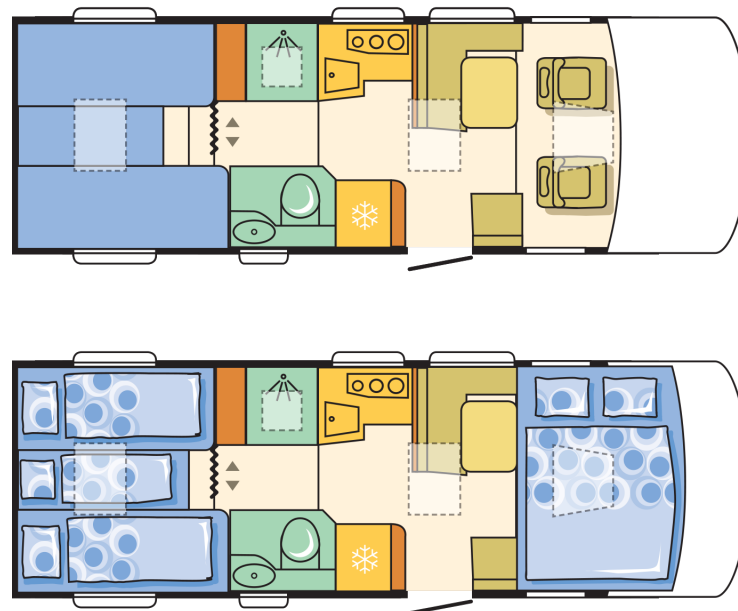

Sonic Supreme 710 SL

A. CHASSIS

Schadstoffklasse	Euro 6
Fiat Ducato / 150 Multijet (109kW) / 4400kg Maxi	X
Fiat Ducato / 180 Multijet (130kW) / 4400kg Maxi	O

B. MAÄÑE UND GEWICHTE

Masse im fahrbereiten Zustand (kg) *	3340
Zulässige Gesamtmasse (kg)	4400
Maximale Anhängelast (kg) *	1750
Maximale Zuladung (kg) *	1060
Außenlänge (cm)	752
Radstand (cm)	404
Eingetrag. Sitzplätze	4
Außenbreite (cm)	232
Außenhöhe (cm)	296
Innenhöhe (cm)	204