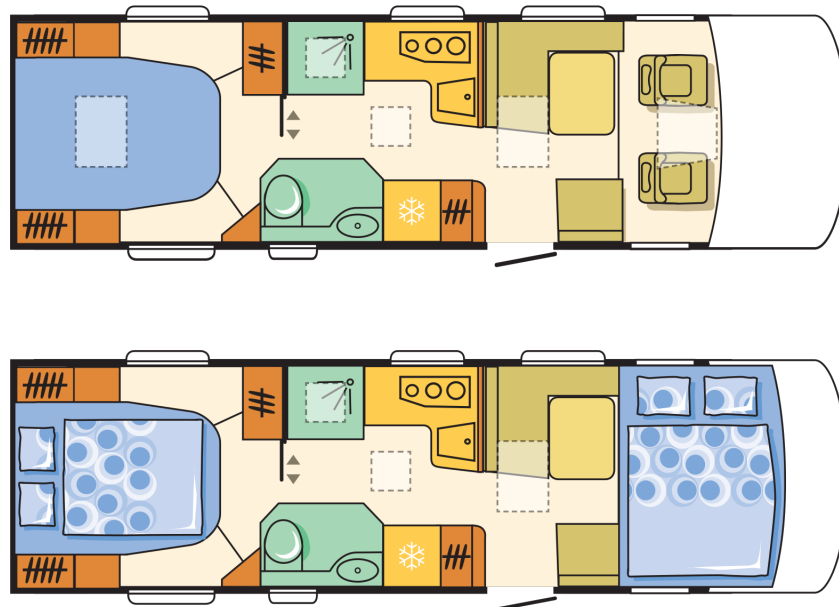

Sonic Supreme 810 SC

A. CHASSIS

Schadstoffklasse	Euro 6
Fiat Ducato / 150 Multijet (109kW) / 5000kg Maxi	X
Fiat Ducato / 180 Multijet (130kW) / 5000kg Maxi	O

B. MAÄÑE UND GEWICHTE

Masse im fahrbereiten Zustand (kg) *	3990
Zulässige Gesamtmasse (kg)	5000
Maximale Anhängelast (kg) *	1000
Maximale Zuladung (kg) *	1010
Außenlänge (cm)	879
Radstand (cm)	470
Eingetrag. Sitzplätze	4
Außenbreite (cm)	232
Außenhöhe (cm)	296
Innenhöhe (cm)	204