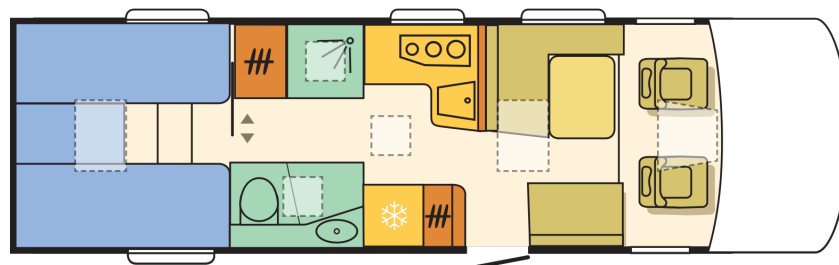

Sonic Supreme 810 SL

A. CHASSIS

Schadstoffklasse	Euro 6
Fiat Ducato / 150 Multijet (109kW) / 5000kg Maxi	X
Fiat Ducato / 180 Multijet (130kW) / 5000kg Maxi	O

B. MAÄÑE UND GEWICHTE

Masse im fahrbereiten Zustand (kg) *	4050
Zulässige Gesamtmasse (kg)	5000
Maximale Anhängelast (kg) *	1000
Maximale Zuladung (kg) *	950
Außenlänge (cm)	879
Radstand (cm)	470
Eingetrag. Sitzplätze	4
Außenbreite (cm)	232
Außenhöhe (cm)	296
Innenhöhe (cm)	204