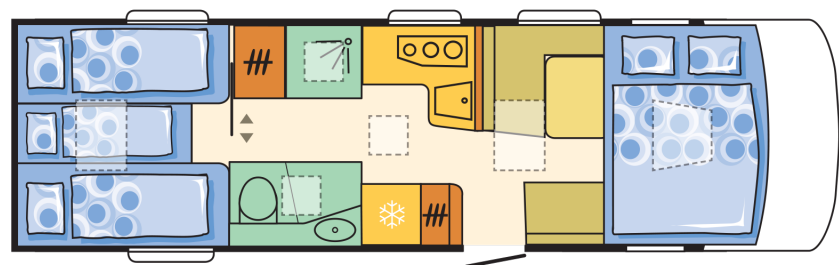

Sonic Supreme 810 SL

A. CHASSIS

Schadstoffklasse	Euro 6
Fiat Ducato / 150 Multijet (109kW) / 5000kg Maxi	X
Fiat Ducato / 180 Multijet (130kW) / 5000kg Maxi	O

B. MAÄÑE UND GEWICHTE

Masse im fahrbereiten Zustand (kg) *	4050
Zulässige Gesamtmasse (kg)	5000
Maximale Anhängelast (kg) *	1000
Maximale Zuladung (kg) *	950
Außenlänge (cm)	879
Radstand (cm)	470
Eingetrag. Sitzplätze	4
Außenbreite (cm)	232
Außenhöhe (cm)	296
Innenhöhe (cm)	204