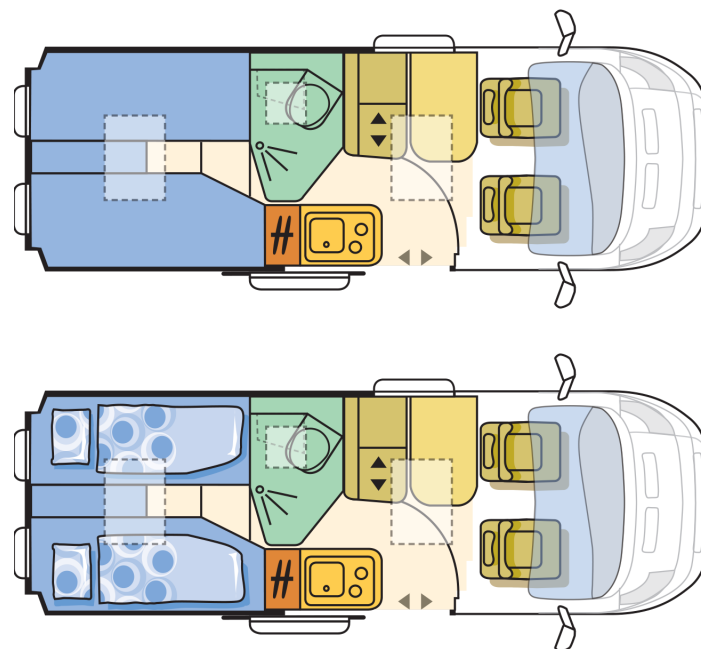

Twin 600 SLT

A. CHASSIS

Schadstoffklasse	Euro 6
Fiat Ducato / 115 Multijet (85kW) / 3300kg	X
Fiat Ducato / 130 Multijet (96 kW) / 3300kg	0
Fiat Ducato / 130 Multijet (96kW) / 3500kg	0
Fiat Ducato / 150 Multijet (109kW) / 3500kg	0
Fiat Ducato / 150 Multijet (109 kW) / 3500kg Maxi	0
Fiat Ducato / 180 Multijet (130 kW) / 3500kg Maxi	0

B. MAÄÑE UND GEWICHTE

Masse im fahrbereiten Zustand (kg) *	2870 / 2885
Zulässige Gesamtmasse (kg)	3300 / 3500
Maximale Anhängelast (kg) *	2000 / 2500
Maximale Zuladung (kg) *	430 / 615
Außenlänge (cm)	599
Radstand (cm)	404
Eingetrag. Sitzplätze	4
Außenbreite (cm)	205
Außenhöhe (cm)	259
Innenhöhe (cm)	190

C. CHASSIS-AUSSTATTUNG

Nebelschlussleuchte	X
LED-Tagfahrleuchten	Paket STYLE
Tagfahrleuchten	X
Verstärkte Reifen "Camping Car"	X
Frontantrieb	X
Diesel-Tank (Liter)	90
Diesel-Tank 120 Liter **	0
Traction+	X
ASR, ESP, LAC, HBA, MSR, Hill Holder	X
Tempomat	Paket KOMFORT PLUS
Anhängekupplung **	0
Stahlfelgen 16"	X (ab 3500kg)
Leichtmetallfelgen 16"	0
Ersatzrad auf Stahlfelge **	X
Reifenluftdruck-Kontrollsystem	X
Radkappen groß	X
Licht-/Regen-/Spurhalte- und Schilderassistent	0
ABS + EBD	X
Automatisiertes Getriebe "Comfort-Matic" **	0
Metallic-Lackierung	0
Lackierung Stoßfänger vorne in Wagenfarbe	0
Kühlergrill und Scheinwerferrand schwarz	Paket STYLE
Nebelscheinwerfer	Paket KOMFORT PLUS

D. FAHRERHAUS-AUSSTATTUNG

MP3-CD-Naviceiver mit 5"-Touchscreen, Bluetooth, MFL, Rückfahrkamera	0
Plissee-Verdunklung Windschutzscheibe	Kit DE LUXE
Plissee-Verdunklung Seitenscheiben	Kit DE LUXE
Klimaanlage manuell	Paket KOMFORT PLUS
Lenkrad in Teilleder	Paket STYLE
Klimaautomatik	0
Funk-Zentralverriegelung Fahrerhaus	X
Elektrische Fensterheber Fahrerhaus	X
Außenspiegel elektrisch verstell- und beheizbar	Paket KOMFORT PLUS
Außenspiegel elektrisch anklappbar	0
Radiovorbereitung mit Lautsprechern	Paket KOMFORT PLUS
Fahrerhaussitze höhenverstellbar	X
Fahrerhaussitze im Wohnraumdesign	X
Fahrerhaussitze mit Armlehnen	X