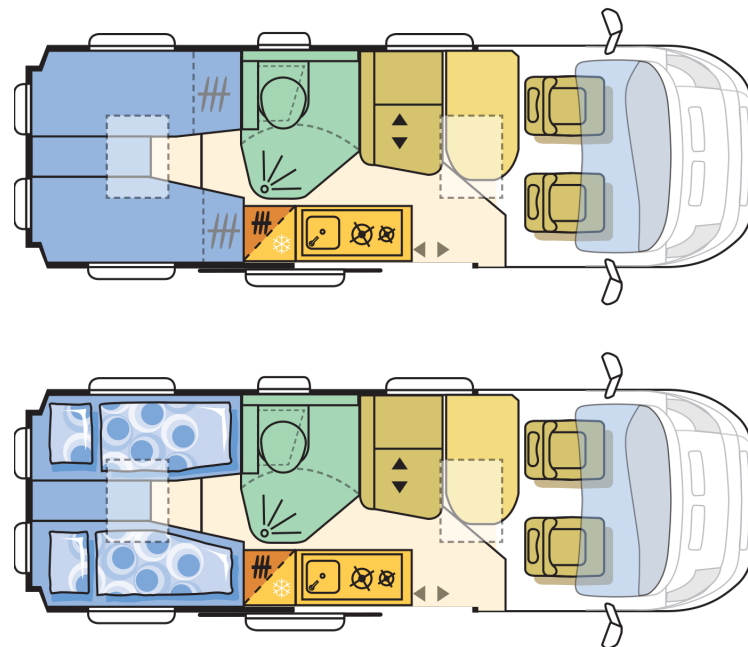

Twin 640 SLX

A. CHASSIS

Schadstoffklasse	Euro 6
Fiat Ducato / 130 Multijet (96kW) / 3500kg	X
Fiat Ducato / 150 Multijet (109kW) / 3500kg	O
Fiat Ducato / 150 Multijet (109 kW) / 3500kg Maxi	O
Fiat Ducato / 180 Multijet (130 kW) / 3500kg Maxi	O