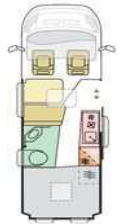

ADRIA

V A N S

T E C H N I S C H E D A T E N U N D P R E I S E

www.adria-deutschland.de

TWIN ALL-IN / Twin

Saison 2025

**Sparen Sie als ALL-IN
bis zu 6.700 Euro**

FIAT DUCATO MODELLE UND MOTOR-CHASSIS-KOMBINATIONEN