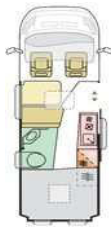

**ALL-IN
640 SLB**

**Twin
540 SP**

**Twin
600 SPB**

**Twin
600 SPB Family**

**Twin
640 SGX**

**Twin
640 SLB**

63.399,00 €
66.799,00 €
69.299,00 €
69.699,00 €

58.499,00 €
61.899,00 €
64.399,00 €
--

58.999,00 €
62.399,00 €
64.899,00 €
65.299,00 €

60.299,00 €
63.699,00 €
66.199,00 €
66.599,00 €

61.599,00 €
64.999,00 €
67.499,00 €
67.899,00 €

61.599,00 €
64.999,00 €
67.499,00 €
67.899,00 €

3500	3500	3500	3500	3500	3500
3030	2800	2900	2950	2990	2980
470	700	600	550	510	520
2500 / 3000	2500 / --	2500 / 3000	2500 / 3000	2500 / 3000	2500 / 3000
4 / X	4 / X	4 / X	4 / X	4 / X	4 / X
636 / 205 / 259	541 / 205 / 259	599 / 205 / 259	599 / 205 / 259	636 / 205 / 259	636 / 205 / 259
249 / 404	249 / 345	249 / 404	249 / 404	249 / 404	249 / 404
190	190	190	190	190	190
Weiß	Weiß	Weiß	Weiß	Weiß	Weiß
Rovere Naturalle	Rovere Naturalle	Rovere Naturalle	Rovere Naturalle	Rovere Naturalle	Rovere Naturalle
2 (+1 optional)	2 (+1 optional)	2 (+1 optional)	4 (+1 optional)	2 (+1 optional)	2 (+1 optional)
180-130x160	180-130x160	180-130x160	180-130x160	180-130x160	180-130x160
192x80-63	195x135-115	195x145-140	195x145-140	195x180-170	192x80-63
180x80-63	--	--	185x130	(190-175x130)	180x80-63
--	--	--	--	X	--
90 / 19	90 / 19	90 / 19	90 / 19	90 / 19	90 / 19
20** / 100	20** / 100	20** / 100	20** / 100	20** / 100	20** / 100
70 / X / X	70 / P / P	70 / P / P	70 / P / P	70 / P / P	70 / P / P
2x 11	2x 11	2x 11	2x 5	1x 11	2x 11
84 / 138	84 / --	84 / 138	84 / 138	84 / 138	84 / 138
2	2	2	2	2	2
Combi4 CP plus integriert	Combi4 CP plus integriert	Combi4 CP plus integriert	AirTop Whale	AirTop Whale	Combi4 CP plus integriert