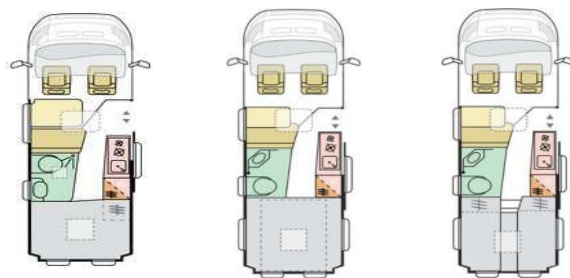

Saison 2025

VW CRAFTER MODELLE UND MOTOR-CHASSIS-KOMBINATIONEN

Modell	Max 600 SPB	Max 680 SGX	Max 680 SLB
2,0 TDI 140 (1968ccm / 103kW) / 3500 oder 3880kg	79.899,00 €	88.099,00 €	86.999,00 €
2,0 TDI 140 (1968ccm / 103kW) / Automatik / 3500 oder 3880kg (+30kg)	82.399,00 €	90.599,00 €	89.499,00 €
2,0 TDI 160 (1968ccm / 120kW) / 3500 oder 3880kg (+10kg)	81.599,00 €	89.799,00 €	88.699,00 €
2,0 TDI 160 (1968ccm / 120kW) / Automatik / 3500 oder 3880kg (+40kg)	84.099,00 €	92.299,00 €	91.199,00 €

AUSSTATTUNG

Maximal zulässige Gesamtmasse (kg)	3500 / 3880	3500 / 3880	3500 / 3880
Masse im fahrbereiten Zustand (kg) *	3050 / 3050	3200 / 3200	3180 / 3180
Maximale Zuladung (kg) *	450 / 830	300 / 680	320 / 700
Maximale Anhängelast	2500 / 2120	2500 / 2120	2500 / 2120
Eingetragene Sitzplätze inkl. Fahrer (bei Grundausstattung)	4 / 4	3 / 4	3 / 4
Außenlänge / -breite / -höhe (cm)	599 / 205 / 269	684 / 205 / 269	684 / 205 / 269
Durchfahrtsbreite (inkl. ASP.) / Radstand (cm)	249 / 364	249 / 449	249 / 449
Innenhöhe (cm)	190	190	190
Serien-Außenfarbe	Weiß	Weiß	Weiß
Möbeldekor	Rovere Naturalle	Rovere Naturalle	Rovere Naturalle
Schlafplätze	2	2	2
Bettenmaße Heck unten oder rechts (cm)	195x135-130	190-180x165	200x85-55
Bettenmaße Heck oben oder links (cm)	--	?	190x85-65
Hubbett Heck elektrisch	--	X	
Diesel-Tank (l) / AdBlue-Tank (l)	75 / 18	75 / 18	75 / 18
Frischwassertank Fahr- / Wohnstellung (l)	20** / 100	20** / 100	20** / 100
Abwassertank (l) / isoliert + beheizbar / Ablassventil elektrisch	70 / -- / X	70 / X / X	70 / X / X
Kapazität Gaskasten (kg)	1x 2,7	1x 2,7	1x 2,7
Kompressor-Kühlschrank (l) serienmäßig / optional	84 / --	84 / 138	84 / 138
Gas-Kocher (Flammen) / Abdeckung Kocher + Spüle	2 / X	2 / X	2 / X
Diesel-Warmluft-Heizung Combi D 4 CP plus	X	X	X
Warmwasser-Boiler	integriert	integriert	integriert

X = Serienmäßige Ausstattung / O = Optionale Ausstattung / -- = Nicht serienmäßig/möglich

* Masse im fahrbereiten Zustand = Leergewicht (nach VO(EU) 1230/2012 Art.2 Nr.4a) = Masse des Fahrzeuges in Grundausstattung inkl. Dieseltank (90% gefüllt), Fahrer (75kg), 1x Alu-Gasflasche (17kg), Frischwasseranlage gefüllt, Bordwerkzeug. Zusatzausstattungen erhöhen die Masse, vermindern die Zuladung und verändern evtl. Abmessungen und Anzahl der eingetragenen Sitzplätze.

** Fassungsvermögen des Frischwassertanks i. S. d. A.h. V, Teil A, Ziff. 2.6 Fn. (h) VO(EU) 1230/2012 unter Berücksichtigung der Fahrbegrenzung (Ventil am Tank): Fahrstellung.