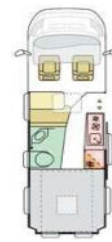

**ALL-IN
640 SLB**

**Twin
540 SP**

**Twin
600 SPB**

**Twin
600 SPB Family**

**Twin
640 SGX**

**Twin
640 SLB**

63.399,00 €
66.799,00 €
69.299,00 €
69.699,00 €

58.499,00 €
61.899,00 €
64.399,00 €
--

58.999,00 €
62.399,00 €
64.899,00 €
65.299,00 €

60.299,00 €
63.699,00 €
66.199,00 €
66.599,00 €

61.599,00 €
64.999,00 €
67.499,00 €
67.899,00 €

61.599,00 €
64.999,00 €
67.499,00 €
67.899,00 €

3500	3500	3500	3500	3500	3500
3030	2800	2900	2950	2990	2980
470	700	600	550	510	520
2500 / 3000	2500 / --	2500 / 3000	2500 / 3000	2500 / 3000	2500 / 3000
4 / X	4 / X	4 / X	4 / X	4 / X	4 / X
636 / 205 / 259	541 / 205 / 259	599 / 205 / 259	599 / 205 / 259	636 / 205 / 259	636 / 205 / 259
249 / 404	249 / 345	249 / 404	249 / 404	249 / 404	249 / 404
190	190	190	190	190	190
Weiß	Weiß	Weiß	Weiß	Weiß	Weiß
Rovere Naturalle	Rovere Naturalle	Rovere Naturalle	Rovere Naturalle	Rovere Naturalle	Rovere Naturalle
2 (+1 optional)	2 (+1 optional)	2 (+1 optional)	4 (+1 optional)	2 (+1 optional)	2 (+1 optional)
180-130x160	180-130x160	180-130x160	180-130x160	180-130x160	180-130x160
192x80-63	195x135-115	195x145-140	195x145-140	195x180-170	192x80-63
180x80-63	--	--	185x130	(190-175x130)	180x80-63
--	--	--	--	X	--
90 / 19	90 / 19	90 / 19	90 / 19	90 / 19	90 / 19
20** / 100	20** / 100	20** / 100	20** / 100	20** / 100	20** / 100
70 / X / X	70 / P / P	70 / P / P	70 / P / P	70 / P / P	70 / P / P
2x 11	2x 11	2x 11	2x 5	1x 11	2x 11
84 / 138	84 / --	84 / 138	84 / 138	84 / 138	84 / 138
2	2	2	2	2	2
Combi4 CP plus integriert	Combi4 CP plus integriert	Combi4 CP plus integriert	AirTop Whale	AirTop Whale	Combi4 CP plus integriert