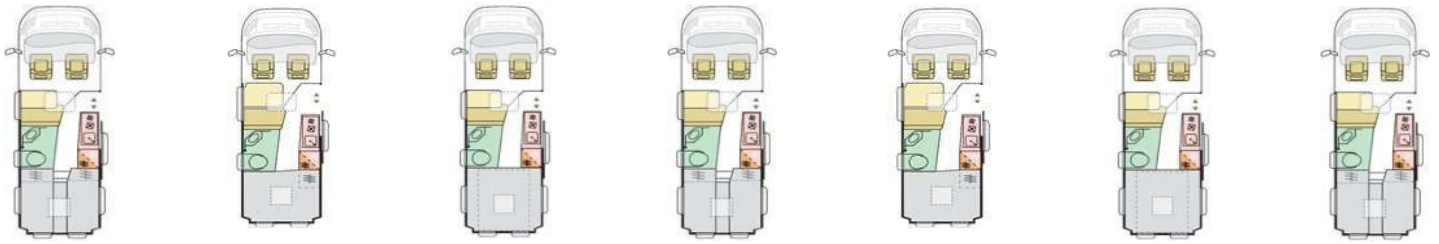

Edition 640 SLB	Supreme 600 SPB	Supreme 640 SGX	Supreme 640 SLB	Sports 600 SPB	Sports 640 SGX	Sports 640 SLB
--	63.799,00 €	67.999,00 €	66.699,00 €	69.999,00 €	74.199,00 €	72.899,00 €
--	67.199,00 €	71.399,00 €	70.099,00 €	73.399,00 €	77.599,00 €	76.299,00 €
--	69.699,00 €	73.899,00 €	72.599,00 €	75.899,00 €	80.099,00 €	78.799,00 €
78.799,00 €	70.099,00 €	74.299,00 €	72.999,00 €	76.299,00 €	80.499,00 €	79.199,00 €
79.999,00 €	71.299,00 €	75.499,00 €	74.199,00 €	77.499,00 €	81.699,00 €	80.399,00 €

3500 / 4250	3500 / 4250	3500 / 4250	3500 / 4250	3500 / 4250	3500 / 4250	3500 / 4250
3150 / 3150	2950 / 3025	3020 / 3070	3020 / 3070	3050 / 3125	3150 / 3200	3150 / 3200
350 / 1100	550 / 1225	480 / 1180	480 / 1180	450 / 1125	350 / 1050	350 / 1050
-- / 3000	2500 / 3000	2500 / 3000	2500 / 3000	2500 / 3000	2500 / 3000	2500 / 3000
4 / X	4 / X	4 / X	4 / X	4 / X	4 / X	4 / X
636 / 205 / 259	599 / 205 / 259	636 / 205 / 259	636 / 205 / 259	599 / 205 / 274	636 / 205 / 274	636 / 205 / 274
249 / 404	249 / 404	249 / 404	249 / 404	249 / 404	249 / 404	249 / 404
190	190	190	190	190	190	190
Weiß	Weiß	Weiß	Weiß	Weiß	Weiß	Weiß
Onyx	Onyx	Onyx	Onyx	Onyx	Onyx	Onyx
2 (+1 optional)	2 (+1 optional)	2 (+1 optional)	2 (+1 optional)	4 (+1 optional)	4 (+1 optional)	4 (+1 optional)
--	--	--	--	200x120	200x120	200x120
180-130x160	180-130x160	180-130x160	180-130x160	180-130x160	180-130x160	180-130x160
192x80-63	195x145-140	195x180-170	192x80-63	195x145-140	195x180-170	192x80-63
180x80-63	--	(190-175x130)	180x80-63	--	(190-175x130)	180x80-63
--	--	X	--	--	X	--
90 / 19	90 / 19	90 / 19	90 / 19	90 / 19	90 / 19	90 / 19
20** / 100	20** / 100	20** / 100	20** / 100	20** / 100	20** / 100	20** / 100
70 / X / X	70 / P / P	70 / P / P	70 / P / P	70 / P / P	70 / P / P	70 / P / P
1x 11	1x 11	1x 11	1x 11	1x 11	1x 11	1x 11
84 / 138	84 / 138	84 / 138	84 / 138	84 / 138	84 / 138	84 / 138
2	2	2	2	2	2	2
Combi D 4 CP plus integriert	Combi D 4 CP plus integriert	AirTop Whale	Combi D 4 CP plus integriert	Combi D 4 CP plus integriert	AirTop Whale	Combi D 4 CP plus integriert