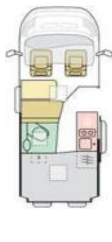

**ALL-IN
640 SLB**

**Twin
540 SP**

**Twin
600 SPB**

**Twin
600 SPB Family**

**Twin
640 SGX**

**Twin
640 SLB**

63.399,00 €
66.799,00 €
69.299,00 €
69.699,00 €

58.499,00 €
61.899,00 €
64.399,00 €
--

58.999,00 €
62.399,00 €
64.899,00 €
65.299,00 €

60.299,00 €
63.699,00 €
66.199,00 €
66.599,00 €

61.599,00 €
64.999,00 €
67.499,00 €
67.899,00 €

61.599,00 €
64.999,00 €
67.499,00 €
67.899,00 €

3500	3500	3500	3500	3500	3500
3030	2800	2900	2950	2990	2980
470	700	600	550	510	520
2500 / 3000	2500 / --	2500 / 3000	2500 / 3000	2500 / 3000	2500 / 3000
4 / X	4 / X	4 / X	4 / X	4 / X	4 / X
636 / 205 / 259	541 / 205 / 259	599 / 205 / 259	599 / 205 / 259	636 / 205 / 259	636 / 205 / 259
249 / 404	249 / 345	249 / 404	249 / 404	249 / 404	249 / 404
190	190	190	190	190	190
Weiß	Weiß	Weiß	Weiß	Weiß	Weiß
Rovere Naturalle	Rovere Naturalle	Rovere Naturalle	Rovere Naturalle	Rovere Naturalle	Rovere Naturalle
2 (+1 optional)	2 (+1 optional)	2 (+1 optional)	4 (+1 optional)	2 (+1 optional)	2 (+1 optional)
180-130x160	180-130x160	180-130x160	180-130x160	180-130x160	180-130x160
192x80-63	195x135-115	195x145-140	195x145-140	195x180-170	192x80-63
180x80-63	--	--	185x130	(190-175x130)	180x80-63
--	--	--	--	X	--
90 / 19	90 / 19	90 / 19	90 / 19	90 / 19	90 / 19
20** / 100	20** / 100	20** / 100	20** / 100	20** / 100	20** / 100
70 / X / X	70 / P / P	70 / P / P	70 / P / P	70 / P / P	70 / P / P
2x 11	2x 11	2x 11	2x 5	1x 11	2x 11
84 / 138	84 / --	84 / 138	84 / 138	84 / 138	84 / 138
2	2	2	2	2	2
Combi4 CP plus integriert	Combi4 CP plus integriert	Combi4 CP plus integriert	AirTop Whale	AirTop Whale	Combi4 CP plus integriert