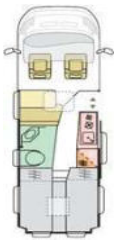

**ALL-IN
640 SLB**

**Twin
540 SP**

**Twin
600 SPB**

**Twin
600 SPB Family**

**Twin
640 SGX**

**Twin
640 SLB**

63.399,00 €
66.799,00 €
69.299,00 €
69.699,00 €

58.499,00 €
61.899,00 €
64.399,00 €
--

58.999,00 €
62.399,00 €
64.899,00 €
65.299,00 €

60.299,00 €
63.699,00 €
66.199,00 €
66.599,00 €

61.599,00 €
64.999,00 €
67.499,00 €
67.899,00 €

61.599,00 €
64.999,00 €
67.499,00 €
67.899,00 €

3500	3500	3500	3500	3500	3500
3030	2800	2900	2950	2990	2980
470	700	600	550	510	520
2500 / 3000	2500 / --	2500 / 3000	2500 / 3000	2500 / 3000	2500 / 3000
4 / X	4 / X	4 / X	4 / X	4 / X	4 / X
636 / 205 / 259	541 / 205 / 259	599 / 205 / 259	599 / 205 / 259	636 / 205 / 259	636 / 205 / 259
249 / 404	249 / 345	249 / 404	249 / 404	249 / 404	249 / 404
190	190	190	190	190	190
Weiß	Weiß	Weiß	Weiß	Weiß	Weiß
Rovere Naturalle	Rovere Naturalle	Rovere Naturalle	Rovere Naturalle	Rovere Naturalle	Rovere Naturalle
2 (+1 optional)	2 (+1 optional)	2 (+1 optional)	4 (+1 optional)	2 (+1 optional)	2 (+1 optional)
180-130x160	180-130x160	180-130x160	180-130x160	180-130x160	180-130x160
192x80-63	195x135-115	195x145-140	195x145-140	195x180-170	192x80-63
180x80-63	--	--	185x130	(190-175x130)	180x80-63
--	--	--	--	X	--
90 / 19	90 / 19	90 / 19	90 / 19	90 / 19	90 / 19
20** / 100	20** / 100	20** / 100	20** / 100	20** / 100	20** / 100
70 / X / X	70 / P / P	70 / P / P	70 / P / P	70 / P / P	70 / P / P
2x 11	2x 11	2x 11	2x 5	1x 11	2x 11
84 / 138	84 / --	84 / 138	84 / 138	84 / 138	84 / 138
2	2	2	2	2	2
Combi4 CP plus integriert	Combi4 CP plus integriert	Combi4 CP plus integriert	AirTop Whale	AirTop Whale	Combi4 CP plus integriert