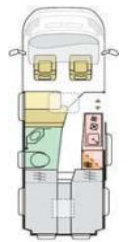

**ALL-IN
640 SLB**

**Twin
540 SP**

**Twin
600 SPB**

**Twin
600 SPB Family**

**Twin
640 SGX**

**Twin
640 SLB**

63.399,00 €
66.799,00 €
69.299,00 €
69.699,00 €

58.499,00 €
61.899,00 €
64.399,00 €
--

58.999,00 €
62.399,00 €
64.899,00 €
65.299,00 €

60.299,00 €
63.699,00 €
66.199,00 €
66.599,00 €

61.599,00 €
64.999,00 €
67.499,00 €
67.899,00 €

61.599,00 €
64.999,00 €
67.499,00 €
67.899,00 €

3500	3500	3500	3500	3500	3500
3030	2800	2900	2950	2990	2980
470	700	600	550	510	520
2500 / 3000	2500 / --	2500 / 3000	2500 / 3000	2500 / 3000	2500 / 3000
4 / X	4 / X	4 / X	4 / X	4 / X	4 / X
636 / 205 / 259	541 / 205 / 259	599 / 205 / 259	599 / 205 / 259	636 / 205 / 259	636 / 205 / 259
249 / 404	249 / 345	249 / 404	249 / 404	249 / 404	249 / 404
190	190	190	190	190	190
Weiß	Weiß	Weiß	Weiß	Weiß	Weiß
Rovere Naturalle	Rovere Naturalle	Rovere Naturalle	Rovere Naturalle	Rovere Naturalle	Rovere Naturalle
2 (+1 optional)	2 (+1 optional)	2 (+1 optional)	4 (+1 optional)	2 (+1 optional)	2 (+1 optional)
180-130x160	180-130x160	180-130x160	180-130x160	180-130x160	180-130x160
192x80-63	195x135-115	195x145-140	195x145-140	195x180-170	192x80-63
180x80-63	--	--	185x130	(190-175x130)	180x80-63
--	--	--	--	X	--
90 / 19	90 / 19	90 / 19	90 / 19	90 / 19	90 / 19
20** / 100	20** / 100	20** / 100	20** / 100	20** / 100	20** / 100
70 / X / X	70 / P / P	70 / P / P	70 / P / P	70 / P / P	70 / P / P
2x 11	2x 11	2x 11	2x 5	1x 11	2x 11
84 / 138	84 / --	84 / 138	84 / 138	84 / 138	84 / 138
2	2	2	2	2	2
Combi4 CP plus integriert	Combi4 CP plus integriert	Combi4 CP plus integriert	AirTop Whale	AirTop Whale	Combi4 CP plus integriert