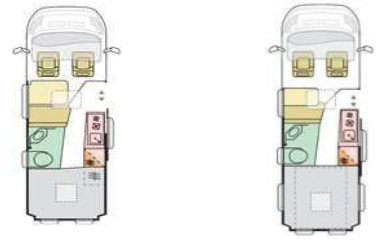

TWIN Edition / Supreme / Sports

Saison 2025

**Sparen Sie als Edition
bis zu 12.413 Euro**

FIAT DUCATO MODELLE UND MOTOR-CHASSIS-KOMBINATIONEN

Baureihe Modell	Edition 600 SPB	Edition 640 SGX
140 Multijet (2184ccm / 103kW / Euro 6e) / 3500kg	--	--
140 Multijet (2184ccm / 103kW / Euro 6e) / Automatik-Getriebe / 3500kg (Mehrgewicht 20kg)	--	--
180 Multijet (2184ccm / 131kW / Euro 6e) / Automatik-Getriebe / 3500kg (Mehrgewicht 35kg)	--	--
180 Multijet (2184ccm / 131kW / Euro 6e) / Automatik-Getriebe / 3500kg Maxi (Mehrgewicht 75kg)	75.999,00 €	79.999,00 €
180 Multijet (2184ccm / 131kW / Euro 6e) / Automatik-Getriebe / 4250kg Maxi (Mehrgewicht 75kg)	77.199,00 €	81.199,00 €

AUSSTATTUNG

Maximal zulässige Gesamtmasse (kg)	3500 / 4250	3500 / 4250
Masse im fahrbereiten Zustand (kg) *	3050 / 3050	3150 / 3150
Maximale Zuladung (kg) *	450 / 1200	350 / 1100
Maximale Anhängelast bei 3500kg / bei 3500kg Maxi (kg) ***	-- / 3000	-- / 3000
Eingetragene Sitzplätze inkl. Fahrer (bei Grundausstattung) / Isofix-Befestigung Rückbank	4 / X	4 / X
Außenlänge / -breite / -höhe (cm)	599 / 205 / 259	636 / 205 / 259
Durchfahrtsbreite (inkl. ASP.) / Radstand (cm)	249 / 404	249 / 404
Innenhöhe (cm)	190	190
Serien-Außenfarbe	Weiß	Weiß
Möbeldekor	Onyx	Onyx
Schlafplätze	2 (+1 optional)	2 (+1 optional)
Bettenmaße Aufstelddach (cm)	--	--
Bettenmaße Dinette optional (cm)	180-130x160	180-130x160
Bettenmaße Heck unten oder rechts (cm)	195x145-140	195x180-170
Bettenmaße Heck oben oder links (cm)	--	(190-175x130)
Hubbett Heck elektrisch	--	X
Diesel-Tank (l) / AdBlue-Tank (l)	90 / 19	90 / 19
Frischwassertank Fahr- / Wohnstellung (l)	20** / 100	20** / 100
Abwassertank (l) / isoliert + beheizbar / Ablassventil elektrisch	70 / X / X	70 / X / X
Kapazität Gaskasten (kg)	1x 11	1x 11
Kompressor-Kühlschrank (l) serienmäßig / optional	84 / 138	84 / 138
Gas-Kocher (Flammen)	2	2
Diesel-Warmluft-Heizung	Combi D 4 CP plus	AirTop
Warmwasser-Boiler	integriert	Whale

X = Serienmäßige Ausstattung / O = Optionale Ausstattung / -- = Nicht serienmäßig/möglich / P = Bestandteil im Kit DELUXE

* Masse im fahrbereiten Zustand = Leergewicht (nach VO(EU) 1230/2012 Art.2 Nr.4a) = Masse des Fahrzeuges in Grundausstattung inkl. Dieseltank (90% gefüllt), Fahrer (75kg), 1x Alu-Gasflasche (17kg), Frischwasseranlage in Fahrstellung gefüllt, Bordwerkzeug. Zusatzausstattungen erhöhen die Masse, vermindern die Zuladung und verändern evtl. Abmessungen und Anzahl der eingetragenen Sitzplätze.

** Fassungsvermögen des Frischwassertanks i. S. d. A.h. V, Teil A, Ziff. 2.6 Fn. (h) VO(EU) 1230/2012 unter Berücksichtigung der Fahrbegrenzung (Ventil am Tank): Fahrstellung.

*** Maximale Anhängelast bei 4250 Maxi: 2250kg