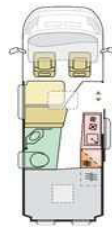

**ALL-IN
640 SLB**

**Twin
540 SP**

**Twin
600 SPB**

**Twin
600 SPB Family**

**Twin
640 SGX**

**Twin
640 SLB**

63.399,00 €
66.799,00 €
69.299,00 €
69.699,00 €

58.499,00 €
61.899,00 €
64.399,00 €
--

58.999,00 €
62.399,00 €
64.899,00 €
65.299,00 €

60.299,00 €
63.699,00 €
66.199,00 €
66.599,00 €

61.599,00 €
64.999,00 €
67.499,00 €
67.899,00 €

61.599,00 €
64.999,00 €
67.499,00 €
67.899,00 €

3500	3500	3500	3500	3500	3500
3030	2800	2900	2950	2990	2980
470	700	600	550	510	520
2500 / 3000	2500 / --	2500 / 3000	2500 / 3000	2500 / 3000	2500 / 3000
4 / X	4 / X	4 / X	4 / X	4 / X	4 / X
636 / 205 / 259	541 / 205 / 259	599 / 205 / 259	599 / 205 / 259	636 / 205 / 259	636 / 205 / 259
249 / 404	249 / 345	249 / 404	249 / 404	249 / 404	249 / 404
190	190	190	190	190	190
Weiß	Weiß	Weiß	Weiß	Weiß	Weiß
Rovere Naturalle	Rovere Naturalle	Rovere Naturalle	Rovere Naturalle	Rovere Naturalle	Rovere Naturalle
2 (+1 optional)	2 (+1 optional)	2 (+1 optional)	4 (+1 optional)	2 (+1 optional)	2 (+1 optional)
180-130x160	180-130x160	180-130x160	180-130x160	180-130x160	180-130x160
192x80-63	195x135-115	195x145-140	195x145-140	195x180-170	192x80-63
180x80-63	--	--	185x130	(190-175x130)	180x80-63
--	--	--	--	X	--
90 / 19	90 / 19	90 / 19	90 / 19	90 / 19	90 / 19
20** / 100	20** / 100	20** / 100	20** / 100	20** / 100	20** / 100
70 / X / X	70 / P / P	70 / P / P	70 / P / P	70 / P / P	70 / P / P
2x 11	2x 11	2x 11	2x 5	1x 11	2x 11
84 / 138	84 / --	84 / 138	84 / 138	84 / 138	84 / 138
2	2	2	2	2	2
Combi4 CP plus integriert	Combi4 CP plus integriert	Combi4 CP plus integriert	AirTop Whale	AirTop Whale	Combi4 CP plus integriert