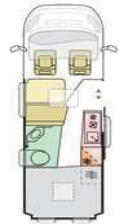

ADRIA

V A N S

TECHNISCHE DATEN UND PREISE

www.adria-deutschland.de

TWIN ALL-IN / Twin

Saison 2025

**Sparen Sie als ALL-IN
bis zu 6.700 Euro**

FIAT DUCATO MODELLE UND MOTOR-CHASSIS-KOMBINATIONEN