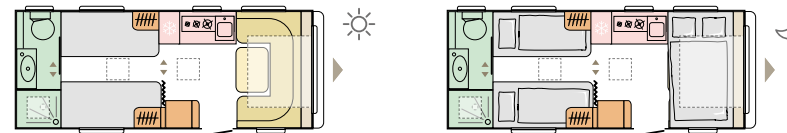

AUSSTATTUNG

| | |
|---|------------------|
| Eigengewicht (kg) | 1445 |
| Masse im fahrbereiten Zustand (kg) * | 1520 |
| Maximale zulässige Gesamtmasse (kg) | 1900 |
| Maximale Zuladung (kg) * | 380 |
| Außenlänge /-breite / -höhe (cm) | 770 / 230 / 259 |
| Aufbaulänge / Innenhöhe (cm) | 639 / 195 |
| Umlaufmaß (cm) / Radhaus-Verkleidung (Vorzeltseite) | 1023 / X |
| Außenhaut Dach / Wände / Boden | GfK / GfK / Holz |
| Wandstärke Dach / Wände / Boden (mm) | 29 / 24 / 40 |
| Antischlingerkupplung / Stoßdämpfer / Ersatzrad | X / X / X |
| Fahrwerk | AL-KO |
| Breitspurfahrwerk mit Schräglenkerachse | X |
| Schlafplätze | 4 |
| Bettenmaße Front (cm) | 210x125 |
| Bettenmaß Heck (cm) | 200x85, 195x85 |
| Ladegerät mit Box für optionale Batterie (Autark-Vorbereitung) | X |
| Bluetooth-Soundsystem / TFT-Halterung | X / X |
| Frischwassertank (l) / Abwassert. rollb. (l) / Wasserabl. zentral | 50 / 20 / X |
| Cassetten-Toilette | X |
| Kapazität Gaskasten (kg) | 2x 11 |
| Absorber-Kühlschrank Gas / 230 V | 140 |
| Gaskocher (Flammen) / Dunstabzug / Backofen | 3 / X / -- |
| Abdeckung Kocher / Spüle / Abtropfschale | X / X / X |
| Gas-Warmwasser-Heizung Alde Compact inkl. Boiler | X |
| Eingangstür 1-teilig mit Fenster / mit Fliegenschutz | X / X |
| Panorama-Dachfenster Front / Heck / Midi Heki | X / -- / X |
| Außenstauklappe (cm) | 72x27 |

X = Serienmäßige Ausstattung / O = Optionale Ausstattung / -- = Nicht serienmäßig/möglich / nsl = Nicht separat lieferbar
 * Masse im fahrbereiten Zustand = Leergewicht (nach VO(EU) 1230/2012 Art.2 Nr.4a) = Masse des Fahrzeuges in Grundausstattung inkl. 1x Alu-Gasflasche (17kg), Frischwasseranlage gefüllt, Bordwerkzeug.
 Zusatzausstattung erhöht die Masse und vermindert entsprechend die Zuladung.
 Preise in Euro inkl. der zur Zeit gültigen MwSt. Stand: 08.2024