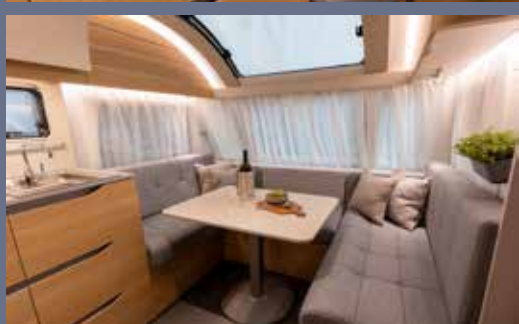

ADRIA

EDITION: ADORA Oxford UT
DESIGNED AROUND YOU

www.adria-deutschland.de

ADRIA

ADORA Oxford UT

Unterwegs zu Hause sein und sich rundum wohlfühlen mit dem offenen Wohnraumkonzept und der einladenden Sitzgruppe mit Komfortpolstern in exklusiver Steppung im elegant-britischen Stil.

Das neue Innendesign mit mehr Möbelfronten in Holzoptik vermittelt ein naturnahes Wohngefühl, das Panorama-Dachfenster und das dreiteilige Frontfenster sorgen für viel Licht. Alde Heizung für Komfort im Winter.