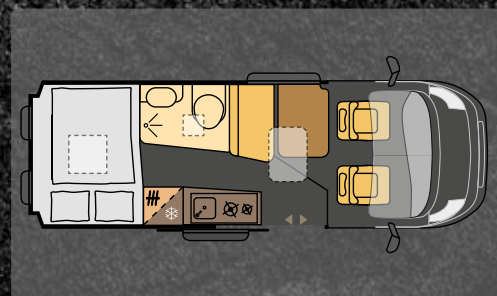

www.adria-deutschland.de