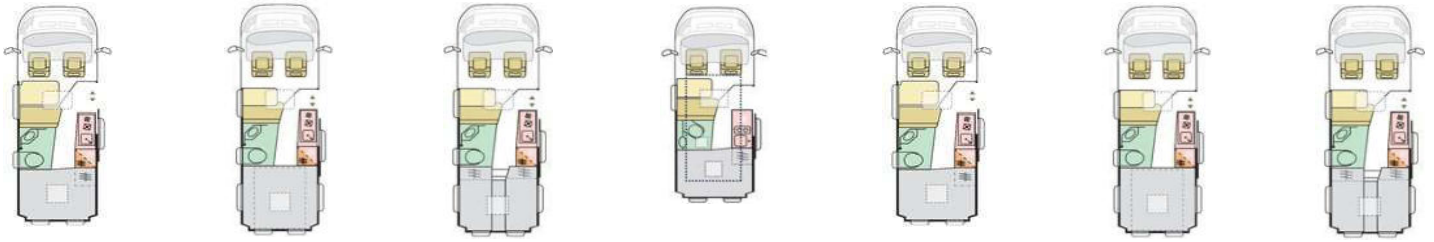

Supreme 600 SPB	Supreme 640 SGX	Supreme 640 SLB	Sports 540 SPB	Sports 600 SPB	Sports 640 SGX	Sports 640 SLB
63.290,00 €	67.490,00 €	66.290,00 €	69.390,00 €	69.990,00 €	74.290,00 €	72.890,00 €
66.490,00 €	70.690,00 €	69.490,00 €	72.590,00 €	73.190,00 €	77.490,00 €	76.090,00 €
69.090,00 €	73.290,00 €	72.090,00 €	75.190,00 €	75.790,00 €	80.090,00 €	78.690,00 €
69.490,00 €	73.690,00 €	72.490,00 €	--	76.190,00 €	80.490,00 €	79.090,00 €
70.690,00 €	74.890,00 €	73.690,00 €	--	77.390,00 €	81.690,00 €	80.290,00 €

3500 / 4250	3500 / 4250	3500 / 4250	3500	3500 / 4250	3500 / 4250	3500 / 4250
2950 / 3025	3020 / 3070	3020 / 3070	2900	3050 / 3125	3150 / 3200	3150 / 3200
550 / 1225	480 / 1180	480 / 1180	600	450 / 1125	350 / 1050	350 / 1050
4 / 4	4 / 4	4 / 4	4	4 / 4	3 / 4	3 / 4
2500 / 3000	2500 / 3000	2500 / 3000	2500 / --	2500 / 3000	2500 / 3000	2500 / 3000
599 / 205 / 259	636 / 205 / 259	636 / 205 / 259	541 / 205 / 259	599 / 205 / 274	636 / 205 / 274	636 / 205 / 274
249 / 404	249 / 404	249 / 404	249 / 345	249 / 404	249 / 404	249 / 404
190	190	190	190	190	190	190
Weiß	Weiß	Weiß	Weiß	Weiß	Weiß	Weiß
Onyx	Onyx	Onyx	Onyx	Onyx	Onyx	Onyx
2	2	2	4	4	4	4
195x145-140	195x180-170	192x80-63	195x135-115	195x145-140	195x180-170	192x80-63
--	(190-175x130)	180x80-63	--	--	(190-175x130)	180x80-63
--	X	--	--	--	X	--
--	--	--	200x120	200x120	200x120	200x120
4 / X	4 / X	4 / X	4 / X	4 / X	4 / X	4 / X
90 / 19	90 / 19	90 / 19	90 / 19	90 / 19	90 / 19	90 / 19
20** / 90	20** / 90	20** / 90	20** / 90	20** / 90	20** / 90	20** / 90
70 / P / P	70 / P / P	70 / P / P	70 / P / P	70 / P / P	70 / P / P	70 / P / P
1x 11	1x 11	1x 11	1x 11	1x 11	1x 11	1x 11
84 / 138	84 / 138	84 / 138	84 / --	84 / 138	84 / 138	84 / 138
2	2	2	2	2	2	2
Combi D 4 CP plus integriert	AirTop Whale	Combi D 4 CP plus integriert	Combi D 4 CP plus integriert	Combi D 4 CP plus integriert	AirTop Whale	Combi D 4 CP plus integriert