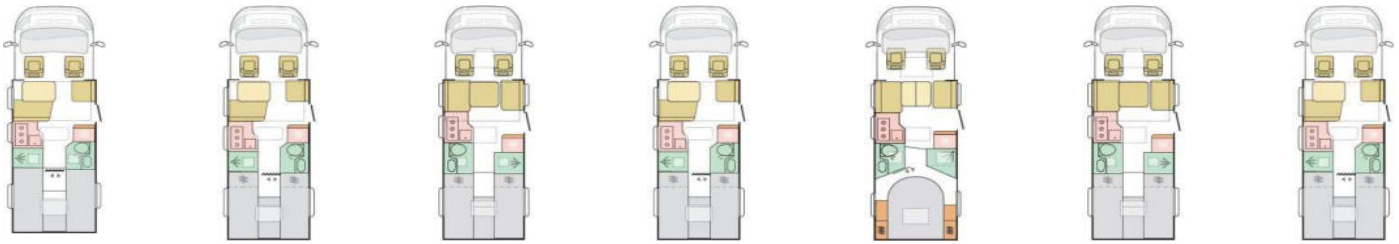

Axess 650 SL	Axess 670 SL	Plus 670 DL	Plus 670 SL	Supreme 670 DC	Supreme 670 DL	Supreme 670 SL
78.699,00 €	79.599,00 €	85.999,00 €	84.999,00 €	94.999,00 €	95.399,00 €	94.899,00 €
82.199,00 €	83.099,00 €	89.499,00 €	88.499,00 €	98.499,00 €	98.899,00 €	98.399,00 €
85.099,00 €	85.999,00 €	92.399,00 €	91.399,00 €	101.399,00 €	101.799,00 €	101.299,00 €
86.599,00 €	87.499,00 €	93.899,00 €	92.899,00 €	102.899,00 €	103.299,00 €	102.799,00 €

Polster "Arno", Chassis Fiat Ducato mit Tiefrahmen, Airbag Fahrer+Beifahrer, ABS, ASR, ESP, EBD, HBA, LAC, MSR, Hillholder, Traction+, Tagfahrlicht, LED-Rücklicht, Klimaanlage FH, Außenspiegel elek. verstell- und beheizbar, Fensterheber FH elek., Funk-Zentralverriegelung FH, Tempomat, dreh- und höhenverstellbare Komfort-FH-Sitze mit Armlehnen im Wohnraumdesign, Abgasnorm Euro 6e, ECO-PACK (Stopp-Start + Lichtmaschine intelligent), Getriebe manuell (6+R), 16"-Räder (bei Automatik-Getriebe), Reifen-Reparatur-Set, Frontstoßfänger lackiert in FH-Farbe, Wohnraumfenster mit Rahmen, Funktions-Doppelnboden, AGM-Wohnraumbatterie 100Ah, Ladestation 230V / 12V in Garage, Sicherheits-Gasregler MonoControl CS, Dunstabzug, Abdeckung Kocher + Spüle (außer Matrix Axess 600 SL), Abtropfschale, Cassetten-Toilette mit elektrischer Spülung, Hubbett über Dinette

Zusätzlich nur bei Supreme: Einparkhilfe hinten, DAB-Radio-Vorbereitung FH, Kurbelstützen hinten, falt-Verdunkelung FH, Wohnraamtür mit Fliegenschutz + Fenster + ZV, Federkern-Matratze auf Festbett(en), Ladebooster, TFT-Halterung, Gasfilter, Warmwasser-Fußbodenheizung