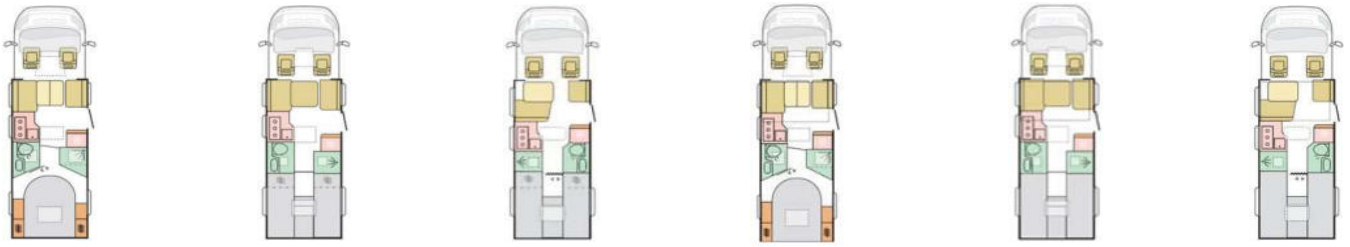

CORAL 670 DC	CORAL 670 DL	CORAL 670 SL	MATRIX 670 DC	MATRIX 670 DL	MATRIX 670 SL
119.399,00 €	119.699,00 €	119.999,00 €	119.399,00 €	119.699,00 €	119.999,00 €
122.299,00 €	122.599,00 €	122.899,00 €	122.299,00 €	122.599,00 €	122.899,00 €
125.299,00 €	125.599,00 €	125.899,00 €	125.299,00 €	125.599,00 €	125.899,00 €

Polster "Arno", Chassis Mercedes Sprinter mit Al-Ko-Tiefrahmen, Airbag Fahrer+Beifahrer, ABS, ASR, ESP, Notbrems-Assistent, Spurhalte-Assistent, Seitenwind-Assistent, Aufmerksamkeits-Assistent, Berganfahrhilfe, Notruf-System, Tagfahrlicht, Nebel-Scheinwerfer, LED-Rücklicht, Klimaanlage FH, Tempomat, Regensensor, Einparkhilfe hinten, Außenspiegel elek. verstell- und beheizbar, Fensterheber FH elek., Funk-Zentralverriegelung FH, 10"-DAB-Moniceiver MBUX, Multifunktions-Lenkrad in Lederoptik, dreh- und höhenverstellbare Komfort-FH-Sitze mit Armlehnen im Wohnraumdesign, Abgasnorm Euro VI, Stopp-Start-System, Getriebe manuell (6+R), Frontantrieb, 16"-Räder, Leichtmetall-Felgen, Reifen-Reparatur-Set, Handbremse elek., Kurbelstützen hinten, falt-Verdunkelung FH, Wohnraumtür mit Fliegenschutz + Fenster + ZV, Wohnraumbenfenster mit Rahmen, Panorama-Dachhaube Front, Funktions-Doppelnboden, Federkern-Matratze auf Festbett(en), APP-Vorbereitung Adria MACHplus, AGM-Wohnraumbatterie 100Ah, Ladebooster, Ladestation 230V / 12V in Garage, TFT-Halterung, Sicherheits-Gasregler MonoControl CS, Gasfilter, Warmwasser-Fußbodenheizung, Dunstabzug, Abdeckung Kocher + Spüle, Backofen mit Grill, Abtropfschale, Cassetten-