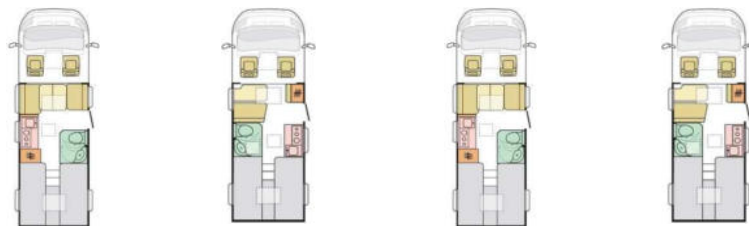

ADRIA

REISEMOBILE

TECHNISCHE DATEN UND PREISE

www.adria-deutschland.de

Saison 2025

MODELLE UND MOTOR-CHASSIS-KOMBINATIONEN

Modelle	Compact DL	Compact SL	Supreme DL	Supreme SL
140 Multijet (2184ccm / 103kW) / 3500 oder 3650kg	73.599,00 €	72.699,00 €	80.999,00 €	79.999,00 €
140 Multijet (2184ccm / 103kW) / Automatik / 3500 o. 3650kg (+20kg)	77.099,00 €	76.199,00 €	84.499,00 €	83.499,00 €
180 Multijet (2184ccm / 131kW) / Automatik / 3500 o. 3650kg (+35kg)	79.999,00 €	79.099,00 €	87.399,00 €	86.399,00 €