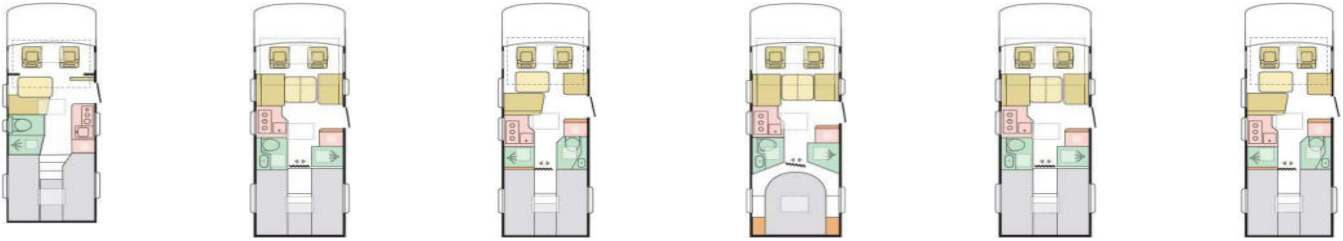

Sonic 600 SL	Sonic 700 DL	Sonic 700 SL	Supreme 700 DC	Supreme 700 DL	Supreme 700 SL

96.499,00 €	98.899,00 €	97.799,00 €	109.499,00 €	109.899,00 €	108.399,00 €
99.999,00 €	102.399,00 €	101.299,00 €	112.999,00 €	113.399,00 €	111.899,00 €
104.599,00 €	106.999,00 €	105.899,00 €	117.599,00 €	117.999,00 €	116.499,00 €

Polster "Arno", Chassis Fiat Ducato mit Tiefrahmen, Airbag Fahrer+Beifahrer, ABS, ASR, ESP, EBD, HBA, LAC, MSR, Hillholder, Traction+, Einparkhilfe hinten, LED-Tagfahrlicht, LED-Frontscheinwerfer, LED-Nebel-Scheinwerfer, LED-Rücklicht, Klimaanlage FH, Hängende Außenspiegel elek. verstell- und beheizbar, Fensterheber FH links elek., Funk-Zentralverriegelung FH, Tempomat, dreh- und höhenverstellbare Komfort-FH-Sitze mit Armlehnen im Wohnraumdesign, Abgasnorm Euro 6e, ECO-PACK (Stopp-Start + Lichtmaschine intelligent), Getriebe manuell (6+R), 16"-Räder (bei Automatik-Getriebe), Reifen-Reparatur-Set, Wohnraumfenster mit Rahmen, Panorama-Dachhaube Front, Funktions-Doppelnboden, APP-Vorbereitung Adria MACHplus, AGM-Wohnraumbatterie 100Ah, Ladestation 230V / 12V in Garage, Sicherheits-Gasregler MonoControl CS, Dunstabzug, Abdeckung Kocher + Spüle, Abtropfschale, Cassetten-Toilette mit elektrischer Spülung

Zusätzlich nur bei Supreme: Einparkhilfe hinten, Lenkrad in Lederoptik, DAB-Radio-Vorbereitung FH, Leichtmetall-Felgen, Kurbelstützen hinten, falt-Verdunkelung Fahrerhaus, Wohnraumtür mit Fliegenschutz + Fenster + ZV, Federkern-Matratze auf Festbett(en), Ladebooster, TFT-Halterung, Gasfilter, Warmwasser-Fußbodenheizung