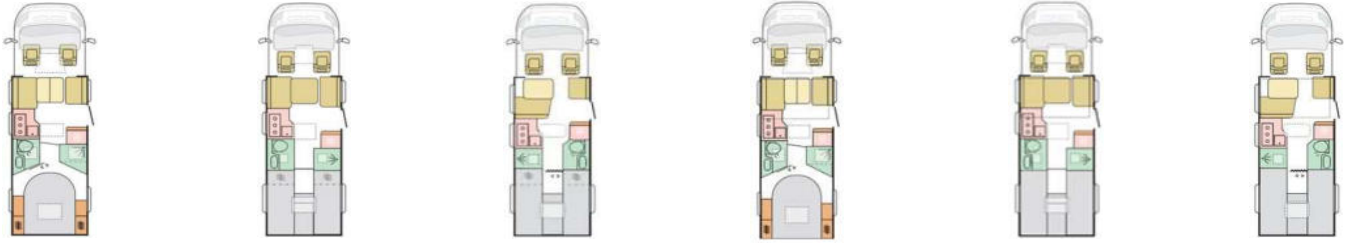

CORAL 670 DC	CORAL 670 DL	CORAL 670 SL	MATRIX 670 DC	MATRIX 670 DL	MATRIX 670 SL
119.399,00 €	119.699,00 €	119.999,00 €	119.399,00 €	119.699,00 €	119.999,00 €
122.299,00 €	122.599,00 €	122.899,00 €	122.299,00 €	122.599,00 €	122.899,00 €
125.299,00 €	125.599,00 €	125.899,00 €	125.299,00 €	125.599,00 €	125.899,00 €

Polster "Arno", Chassis Mercedes Sprinter mit Al-Ko-Tiefrahmen, Airbag Fahrer+Beifahrer, ABS, ASR, ESP, Notbrems-Assistent, Spurhalte-Assistent, Seitenwind-Assistent, Aufmerksamkeits-Assistent, Berganfahrhilfe, Notruf-System, Tagfahrlicht, Nebel-Scheinwerfer, LED-Rücklicht, Klimaanlage FH, Tempomat, Regensensor, Einparkhilfe hinten, Außenspiegel elek. verstell- und beheizbar, Fensterheber FH elek., Funk-Zentralverriegelung FH, 10"-DAB-Moniceiver MBUX, Multifunktions-Lenkrad in Lederoptik, dreh- und höhenverstellbare Komfort-FH-Sitze mit Armlehnen im Wohnraumdesign, Abgasnorm Euro VI, Stopp-Start-System, Getriebe manuell (6+R), Frontantrieb, 16"-Räder, Leichtmetall-Felgen, Reifen-Reparatur-Set, Handbremse elek., Kurbelstützen hinten, falt-Verdunkelung FH, Wohnraumtür mit Fliegenschutz + Fenster + ZV, Wohnraumbenfenster mit Rahmen, Panorama-Dachhaube Front, Funktions-Doppelnboden, Federkern-Matratze auf Festbett(en), APP-Vorbereitung Adria MACHplus, AGM-Wohnraumbatterie 100Ah, Ladebooster, Ladestation 230V / 12V in Garage, TFT-Halterung, Sicherheits-Gasregler MonoControl CS, Gasfilter, Warmwasser-Fußbodenheizung, Dunstabzug, Abdeckung Kocher + Spüle, Backofen mit Grill, Abtropfschale, Cassetten-