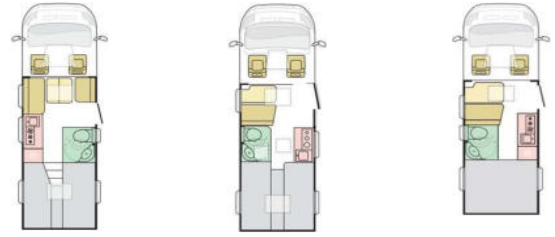

Saison 2025

MODELLE UND MOTOR-CHASSIS-KOMBINATIONEN

Modelle	Max DL	Max SL	Max SP
2,0 TDI 140 (1968ccm / 103kW) / 3500 oder 3880kg	94.399,00 €	92.199,00 €	89.999,00 €
2,0 TDI 140 (1968ccm / 103kW) / Automatik / 3500 oder 3880kg (+30kg)	97.199,00 €	94.999,00 €	92.799,00 €
2,0 TDI 160 (1968ccm / 120kW) / 3500 oder 3880kg (+10kg)	96.199,00 €	93.999,00 €	91.799,00 €
2,0 TDI 160 (1968ccm / 120kW) / Automatik / 3500 oder 3880kg (+40kg)	98.999,00 €	96.799,00 €	94.599,00 €

SERIENMÄSSIGE AUSSTATTUNGEN

Polster "Arno", Chassis VW Crafter mit Tiefrahmen, Airbag Fahrer+Beifahrer, ABS, ASR, ESP, Notbrems-Assistent, Spurhaltewarn-Assistent, Berganfahrhilfe, Notruf-System, Verkehrszeichen-Assistent, Licht-Sensor, Tagfahrlicht, Nebel-Scheinwerfer, LED-Rücklicht, Klimaanlage FH, Tempomat, Regensensor, Einparkhilfe hinten, Außenspiegel elek. verstell- und beheizbar, Fensterheber FH elek., Funk-Zentralverriegelung FH, 10"-DAB-Moniceiver mit BT, Multifunktions-Lenkrad, dreh- und höhenverstellbare Komfort-FH-Sitze mit Armlehnen im Wohnraumdesign, Abgasnorm Euro VI, Stopp-Start-System, Getriebe manuell (6+R), Frontantrieb, 16"-Räder, Reifen-Reparatur-Set, Frontstoßfänger lackiert in FH-Farbe, Kurbelstützen hinten, falt-Verdunkelung Fahrerhaus, Wohnraumtür mit Fliegenschutz + Fenster + ZV, Wohnraumfenster mit Rahmen, Panorama-Dachhaube Front, Federkern-Matratze auf Festbett(en), APP-Vorbereitung Adria MACHplus, AGM-Wohnraumbatterie 100Ah, Ladebooster, Ladestation 230V / 12V in Garage, TFT-Halterung, Sicherheits-Gasregler MonoControl CS, Gasfilter, Dunstabzug, Abdeckung Kocher + Spüle, Abtropfschale, Schwenkbad, Cassetten-Toilette mit elektrischer Spülung

AUSSTATTUNGEN