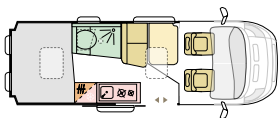

REIMO REISEMOBILCENTER GmbH
Geschäftsbereich Adria Deutschland
Boschring 10
63329 Egelsbach