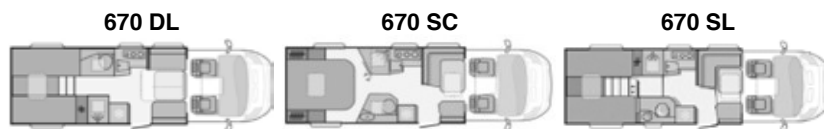

MODELLE

Chassis: Fiat Ducato / Tiefrahmen
Abgasnorm: Euro 6 (ohne AdBlue)
Getriebe: 6+R

PREISE / MOTOR-CHASSIS-KOMBINATIONEN

	670 DL	670 SC	670 SL
130 Multijet (2287ccm / 96kW) / 3500kg	69.499,00 €	68.399,00 €	68.699,00 €
150 Multijet (2287ccm / 110kW) / 3500kg	71.199,00 €	70.099,00 €	70.399,00 €
150 Multijet (2287ccm / 110kW) / 4400kg Maxi (Mehrgew. 25kg)	72.699,00 €	71.599,00 €	71.899,00 €
180 Multijet (2287ccm / 130kW) / 3500kg	73.699,00 €	72.599,00 €	72.899,00 €
180 Multijet (2287ccm / 130kW) / 4400kg Maxi (Mehrgew. 25kg)	75.199,00 €	74.099,00 €	74.399,00 €

AUSSTATTUNG

	670 DL	670 SC	670 SL
Maximal zulässige Gesamtmasse (kg)	3500 / 3800 / 4400	3500 / 3800 / 4400	3500 / 3800 / 4400
Masse im fahrbereiten Zustand (kg) *	? / ? / ?	3095 / 3095 / 3120	3070 / 3070 / 3095
Maximale Zuladung (kg) *	? / ? / ?	405 / 705 / 1280	430 / 730 / 1305
Maximale Anhängelast (kg)	2000 / 1900 / 1750	2000 / 1900 / 1750	2000 / 1900 / 1750
Außenlänge / -breite / -höhe (cm)	749 / 230 / 285	749 / 230 / 285	749 / 230 / 285
Durchfahrtsbreite (inkl. ASP.) (cm)	279	279	279
Innenhöhe (cm)	203-193	203-193	203-193
Radstand (cm)	404	404	404
Außenhaut Dach / Wände / Boden	GfK / Alu(silber) / GfK	GfK / Alu(silber) / GfK	GfK / Alu(silber) / GfK
Wandstärke Dach / Wände / Boden (mm)	31 / 31 / 41	31 / 31 / 41	31 / 31 / 41
Lackierung Frontstoßfänger / Einstiegschweller FH	X / X	X / X	X / X
Airbag Fahrer / Beifahrer	X / X	X / X	X / X
ABS, ASR, ESP, EBD, HBA, LAC, MSR, Hillholder	X	X	X
Traction+ / Reifendruck-Kontrollsystem / 16"-Räder	X / X / X	X / X / X	X / X / X
Tagfahrlicht / LED-Tagfahrlicht / LED-Rücklicht	X / STYLE / X	X / STYLE / X	X / STYLE / X
Diesel-Tank 90l / 120l	X / O	X / O	X / O
Funk-Zentralverriegelung FH / Elek. Fensterheber FH	X / X	X / X	X / X
Komfortsitze FH im Wohnraumdesign	X	X	X
Sitze FH dreh- / höhenverstellbar	X / X	X / X	X / X
Eingetragene Sitzplätze inkl. Fahrer	4	5	5
3- / 2-Punkt-Gurte / Isofix Kindersitzbefest. Rückbank	3 / 1 / --	4 / 1 / O	4 / 1 / O
Möbeldekor / Serien-Polster	Symphony / Jeanin	Symphony / Jeanin	Symphony / Jeanin
Schlafplätze	3+1	3	3+1
Bettenmaße Dinette (cm)	210x90	210x110-60	210x110-60
Bettenmaße Heck (cm)	200x85, 190x85, 148x40	195x160	200x85, 190x85, 148x40
Frischwassertank Fahr- / Wohnstellung (l)	20** / 140	20** / 100	20** / 140
Abwassertank (l) / isoliert und beheizbar	85 / X	85 / X	85 / X
Cassetten-Toilette mit elektrischer Spülung	X	X	X
AGM-Wohnraumbatterie (Ah)	100	100	100
Sicherheits-Gasregler MonoControl CS	X	X	X
Kapazität Gaskasten (kg)	2x 11	2x 11	2x 11
Absorber-Kühlschrank mit elek. Zünd. (l)	140	140	140
Gas-Kocher (Flammen) / Dunstabzug / Backofen	3 / X / O	3 / X / O	3 / X / O
Abdeckung Kocher / Abdeckung Spüle / Abtropfschale	X / X / X	X / X / X	X / X / X
Gas-Warmwasser-Heizung Alde Compact	X	X	X
Warmwasser-Fußbodenheizung	X	X	X
Wohnraumtür mit Fliegenschutz+Fenster+ZV	X	X	X
Durchgangsbreite Wohnraumtür (cm)	60	60	60
Wohnraumfenster mit Rahmen	X	X	X
Panorama-Dachhaube Front "SKY-ROOF"	X	X	X
Dachhaube Wohn- / Schlafräum (cm)	90x110 / 70x50	90x110 / 70x50	90x110 / 70x50
Außenstauklappe links / rechts (cm)	74x110 / 74x110	74x110 / 74x110	74x110 / 74x110