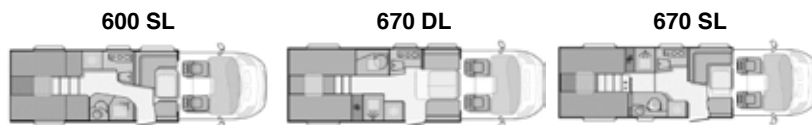

MODELLE

Chassis: Citroen Jumper / Tiefrahmen
Abgasnorm: Euro 6 (mit AdBlue)
Getriebe: 6+R

PREISE / MOTOR-CHASSIS-KOMBINATIONEN

	600 SL	670 DL	670 SL
HDi 130 (1997ccm / 96kW) / 3500kg	51.599,00 €	53.999,00 €	53.199,00 €
HDi 130 (1997ccm / 96kW) / 4000kg Heavy (Mehrgew.25kg)	53.399,00 €	55.799,00 €	54.999,00 €
HDi 160 (1997ccm / 120kW) / 3500kg	52.199,00 €	54.599,00 €	53.799,00 €
HDi 160 (1997ccm / 120kW) / 4000kg Heavy (Mehrgew.25kg)	53.999,00 €	56.399,00 €	55.599,00 €

AUSSTATTUNG

	600 SL	670 DL	670 SL
Maximal zulässige Gesamtmasse (kg)	3500 / 3800 / 4000	3500 / 3800 / 4000	3500 / 3800 / 4000
Masse im fahrbereiten Zustand (kg) *	2960 / 2960 / 2985	? / ? / ?	2990 / 2990 / 3015
Maximale Zuladung (kg) *	540 / 840 / 1015	? / ? / ?	510 / 810 / 985
Maximale Anhängelast (kg)	2000 / 1900 / 1850	2000 / 1900 / 1850	2000 / 1900 / 1850
Außenlänge / -breite / -höhe (cm)	709 / 230 / 285	749 / 230 / 285	749 / 230 / 285
Durchfahrtsbreite (inkl. ASP.) (cm)	279	279	279
Innenhöhe (cm)	203-193	203-193	203-193
Radstand (cm)	404	404	404
Außenhaut Dach / Wände / Boden	GfK / GfK / GfK	GfK / GfK / GfK	GfK / GfK / GfK
Wandstärke Dach / Wände / Boden (mm)	31 / 31 / 41	31 / 31 / 41	31 / 31 / 41
Lackierung Frontstoßfänger	X	X	X
Airbag Fahrer / Beifahrer	X / X	X / X	X / X
ABS, ASR, ESP, EBD, HBA, LAC, MSR, Hillholder	X	X	X
Traction+ / Reifendruck-Kontrollsystem / 16"-Räder	X / X / X	X / X / X	X / X / X
Tagfahrlicht / LED-Tagfahrlicht	X / O	X / O	X / O
Diesel-Tank 90l / AdBlue-Tank 15l	X / X	X / X	X / X
Funk-Zentralverriegelung FH / Elek. Fensterheber FH	X / X	X / X	X / X
Komfortsitze FH im Wohnraumdesign	X	X	X
Sitze FH dreh- / höhenverstellbar	X / X	X / X	X / X
Eingetragene Sitzplätze inkl. Fahrer	5	4	5
3- / 2-Punkt-Gurte / Isofix Kindersitzbefest. Rückbank	4 / 1 / O	3 / 1 / --	4 / 1 / O
Möbeldekor / Serien-Polster	Tempo brown / Jeanin	Tempo brown / Jeanin	Tempo brown / Jeanin
Schlafplätze	3+1	3+1	3+1
Bettenmaße Dinette (cm)	210x110-60	210x90	210x110-60
Bettenmaße Heck (cm)	200x85, 190x85, 148x40	200x85, 190x85, 148x40	200x85, 190x85, 148x40
Frischwassertank Fahr- / Wohnstellung (l)	20** / 140	20** / 140	20** / 140
Abwassertank (l) / isoliert und beheizbar	85 / EXKLUSIV AXESS	85 / EXKLUSIV AXESS	85 / EXKLUSIV AXESS
Cassetten-Toilette mit elektrischer Spülung	X	X	X
AGM-Wohnraumbatterie (Ah)	100	100	100
Sicherheits-Gasregler MonoControl CS	X	X	X
Kapazität Gaskasten (kg)	2x 11	2x 11	2x 11
Absorber-Kühlschrank mit elek. Zünd. (l)	140	140	140
Gas-Kocher (Flammen)	3	3	3
Abdeckung Kocher / Abdeckung Spüle / Abtropfschale	X / -- / X	X / -- / X	X / -- / X
Gas-Warmluft-Heizung Truma Combi 4 CP plus	X	X	X
Wohnraumtür mit Fliegenschutz / Fenster+ZV	EXKLUSIV AXESS / O	EXKLUSIV AXESS / O	EXKLUSIV AXESS / O
Durchgangsbreite Wohnraumtür (cm)	60	60	60
Wohnraumfenster mit Rahmen	X	X	X
Panorama-Dachhaube Front "SKY-ROOF"	X	X	X
Dachhaube Wohn- / Schlafraum (cm)	90x110 / 40x40	90x110 / 40x40	90x110 / 40x40
Außenstauklappe links / rechts (cm)	74x110 / 74x110	74x110 / 74x110	74x110 / 74x110

X = Serienmäßige Ausstattung / O = Optionale Ausstattung / -- = Nicht serienmäßig/möglich / FH = Fahrerhaus