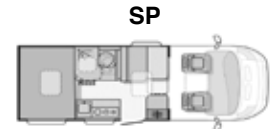

REISEMOBILE

TECHNISCHE DATEN
UND PREISE 2019

Freizeit mit noch mehr Komfort

www.adria-deutschland.de

MODELLE

Chassis: Citroen Jumper / Tiefrahmen
 Abgasnorm: Euro 6 (mit AdBlue)
 Getriebe: 6+R

PREISE / MOTOR-CHASSIS-KOMBINATIONEN