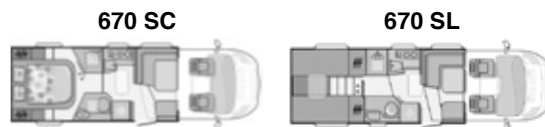

MODELLE

Chassis: Fiat Ducato / Tiefrahmen
Abgasnorm: Euro 6 (ohne AdBlue)
Getriebe: 6+R

PREISE / MOTOR-CHASSIS-KOMBINATIONEN

130 Multijet (2287ccm / 96kW) / 3500kg	62.999,00 €	62.499,00 €
150 Multijet (2287ccm / 110kW) / 3500kg	64.699,00 €	64.199,00 €
150 Multijet (2287ccm / 110kW) / 4400kg Maxi (Mehrgew. 25kg)	66.199,00 €	65.699,00 €
180 Multijet (2287ccm / 130kW) / 3500kg	67.199,00 €	66.699,00 €
180 Multijet (2287ccm / 130kW) / 4400kg Maxi (Mehrgew. 25kg)	68.699,00 €	68.199,00 €

AUSSTATTUNG

Maximal zulässige Gesamtmasse (kg)	3500 / 3800 / 4400	3500 / 3800 / 4400
Masse im fahrbereiten Zustand (kg) *	3100 / 3100 / 3125	3070 / 3070 / 3095
Maximale Zuladung (kg) *	400 / 700 / 1275	430 / 730 / 1305
Maximale Anhängelast (kg)	2000 / 1900 / 1750	2000 / 1900 / 1750
Außenlänge / -breite / -höhe (cm)	749 / 230 / 285	739 / 230 / 285
Durchfahrtsbreite (inkl. ASP.) (cm)	279	279
Innenhöhe (cm)	188-204	188-204
Radstand (cm)	404	404
Außenhaut Dach / Wände / Boden	GfK / GfK / GfK	GfK / GfK / GfK
Wandstärke Dach / Wände / Boden (mm)	31 / 31 / 41	31 / 31 / 41
Lackierung Frontstoßfänger / Einstiegsschweller FH	X / X	X / X
Airbag Fahrer / Beifahrer	X / X	X / X
ABS, ASR, ESP, EBD, HBA, LAC, MSR, Hillholder	X	X
Traction+ / Reifendruck-Kontrollsystem / 16"-Räder	X / X / X	X / X / X
Tagfahrlicht / LED-Tagfahrlicht / LED-Rücklicht	X / STYLE / X	X / STYLE / X
Diesel-Tank 90l / 120l	X / O	X / O
Funk-Zentralverriegelung FH / Elek. Fensterheber FH	X / X	X / X
Komfortsitze FH im Wohnraumdesign	X	X
Sitze FH dreh- / höhenverstellbar	X / X	X / X
Eingetragene Sitzplätze inkl. Fahrer	5	5
3- / 2-Punkt-Gurte / Isofix Kindersitzbefest. Rückbank	4 / 1 / O	4 / 1 / O
Möbeldekor / Serien-Polster	Symphony / Jeanin	Symphony / Jeanin
Schlafplätze	5	5+1
Bettenmaße Dinette (cm)	210x130-60	210x130-60
Bettenmaße Hubbett (cm) / elek. bedienbar	190x130-110 / X	190x130-110 / X
Bettenmaße Heck (cm)	195x160	200x85, 190x85, 148x40
Frischwassertank Fahr- / Wohnstellung (l)	20** / 140	20** / 140
Abwassertank (l) / isoliert und beheizbar	85 / X	85 / X
Cassetten-Toilette mit elektrischer Spülung	X	X
AGM-Wohnraumbatterie (Ah)	100	100
Sicherheits-Gasregler MonoControl CS	X	X
Kapazität Gaskasten (kg)	2x 11	2x 11
Absorber-Kühlschrank mit elek. Zünd. (l)	140	167
Gas-Kocher (Flammen) / Dunstabzug / Backofen	3 / X / O	3 / X / O
Abdeckung Kocher / Abdeckung Spüle / Abtropfschale	X / X / X	X / X / X
Gas-Warmluft-Heizung Truma Combi 6 CP plus	X	X
Wohnraamtür mit Fliegenschutz+Fenster+ZV	EXKLUSIV PLUS	EXKLUSIV PLUS
Durchgangsbreite Wohnraamtür (cm)	60	60
Wohnraumfenster mit Rahmen	X	X
Panorama-Dachhaube Front	X	X
Dachhaube Wohn- / Schlafraum (cm)	70x40 / 70x50	70x40 / 70x50
Außenstauklappe links / rechts (cm)	74x110 / 74x110	74x110 / 74x110

X = Serienmäßige Ausstattung / O = Optionale Ausstattung / -- = Nicht serienmäßig/möglich / FH = Fahrerhaus