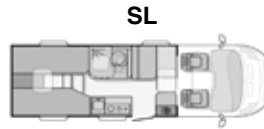

REISEMOBILE

TECHNISCHE DATEN
UND PREISE 2019

Freizeit mit noch mehr Komfort

www.adria-deutschland.de

MODELLE

Chassis: Citroen Jumper / Tiefrahmen
 Abgasnorm: Euro 6 (mit AdBlue)
 Getriebe: 6+R

PREISE / MOTOR-CHASSIS-KOMBINATIONEN