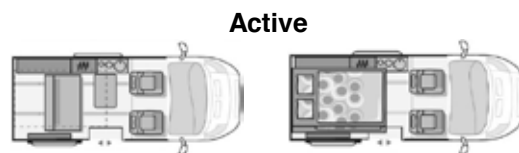

ACTIVE (auf Renault Trafic)

MODELLE

Chassis: Renault Trafic
Abgasnorm: Euro 6 (mit AdBlue)
Getriebe: 6+R

PREISE / MOTOR-CHASSIS-KOMBINATIONEN

dCi 120 (1598ccm / 88kW) / 2780kg	43.799,00 €
dCi 125 (1598ccm / 92kW) / 2960kg (Mehrgewicht 10 kg)	45.899,00 €
dCi 145 (1598ccm / 107kW) / 2960kg (Mehrgewicht 10 kg)	46.499,00 €

AUSSTATTUNG

Maximal zulässige Gesamtmasse (kg)	2780 / 2960
Masse im fahrbereiten Zustand (kg) *	2360 / 2370
Maximale Zuladung (kg) *	420 / 590
Maximale Anhängelast (kg)	2000
Außenlänge / -breite / -höhe (cm)	499 / 197 / 204 (ca.199 optional)
Durchfahrtsbreite (inkl. ASP.) (cm)	229
Innenhöhe (cm)	130-205
Radstand (cm)	310
Serien-Außenfarbe	369 Arktis-Weiß
Airbag Fahrer / Beifahrer	X
ABS, ASR, ESP, EBV	X
Reifenluftdruck-Kontrollsystem	X
16"-Räder	X
Ersatzrad auf Stahlfelge	O
Tagfahrlicht	X
Kraftstofftank 80l / AdBlueTank 20l	X / X
Funk-Zentralverriegelung Fahrerhaus	X
Elektrische Fensterheber Fahrerhaus mit Impulsfunktion	KOMFORT PLUS
Komfortsitze FH im Wohnraumdesign / drehbar / höhenverstellbar	X / X / X
Eingetragene Sitzplätze mit 3-Punkt-Gurt (inkl. Fahrer)	5 (6 optional)
Isofix-Kindersitz-Befestigung Rückbank (2 Stück)	X
Möbeldekor / Polster	Titan / Java
Schlafplätze	4
Bettenmaße Sitzbank (cm)	190x120
Bettenmaße Schlafdach (cm)	187x130
Frischwassertank (l)	20
Abwassertank (l)	30
Toilette Porta Potti	O
AGM-Wohnraumbatterie (Ah)	2x 40
Sicherheits-Gasregler MonoControl CS	X
Kapazität Gaskasten (kg)	2x 5
Kompressor-Kühlbox (l)	36
Gas-Kocher (Flammen) / Abdeckung Kocher + Spüle	2 / X
Diesel-Warmluft-Heizung Webasto AirTop	O

X = Serienmäßige Ausstattung / O = Optionale Ausstattung / -- = Nicht serienmäßig/möglich / nsl = Nicht separat lieferbar

* Masse im fahrbereiten Zustand = Leergewicht (nach VO(EU) 1230/2012 Art.2 Nr.4a) = Masse des Fahrzeuges in Grundausstattung inkl. Dieseltank (90% gefüllt), Fahrer (75kg), 1x Alu-Gasflasche (11kg), Frischwasseranlage gefüllt, Bordwerkzeug. Zusatzausstattung erhöht die Masse und vermindert entsprechend die Zuladung.

Bitte beachten Sie die Fußnoten auf der Rückseite.