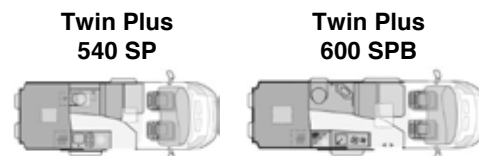

TWIN PLUS und TWIN SUPREME (auf Fiat Ducato)

MODELLE

Chassis: Fiat Ducato
Abgasnorm: Euro 6 (ohne AdBlue)
Getriebe: 6+R

PREISE / MOTOR-CHASSIS-KOMBINATIONEN

	Twin Plus 540 SP	Twin Plus 600 SPB
115 Multijet (1956ccm / 85kW) / 3300kg	38.999,00 €	39.999,00 €
130 Multijet (2287ccm / 96kW) / 3300kg	39.799,00 €	40.799,00 €
130 Multijet (2287ccm / 96kW) / 3500kg (Mehrgewicht 15kg)	40.499,00 €	41.499,00 €
150 Multijet (2287ccm / 110kW) / 3500kg (Mehrgewicht 15kg)	42.099,00 €	43.099,00 €
150 Multijet (2287ccm / 110kW) / 3500kg Maxi (Mehrgew.40kg)	--	43.299,00 €
180 Multijet (2287ccm / 130kW) / 3500kg (Mehrgewicht 15kg)	44.299,00 €	--
180 Multijet (2287ccm / 130kW) / 3500kg Maxi (Mehrgew.40kg)	--	45.499,00 €

AUSSTATTUNG

Maximal zulässige Gesamtmasse (kg)	3300 / 3500	3300 / 3500
Masse im fahrbereiten Zustand (kg) *	2720 / 2735	2850 / 2865
Maximale Zuladung (kg) *	580 / 765	450 / 635
Maximale Anhängelast (kg)	2500 **	2500 **
Außenlänge / -breite / -höhe (cm)	541 / 205 / 259	599 / 205 / 259
Durchfahrtsbreite (inkl. ASP.) (cm)	249	249
Innenhöhe (cm)	190	190
Radstand (cm)	345	404
Serien-Außenfarbe	549 Weiß	549 Weiß
Airbag Fahrer / Beifahrer	X / KOM. PLUS	X / KOM. PLUS
ABS, ASR, ESP, EBD, HBA, LAC, MSR, Hillholder	X	X
Traction+ / Reifenluftdruck-Kontrollsystem	X / X	X / X
16"-Räder (ab 3500kg)	X	X
Ersatzrad auf Stahlfelge	X	X
Tagfahrlicht / LED-Tagfahrlicht	X / STYLE	X / STYLE
Kraftstofftank 90l / 120l	X / O	X / O
Funk-Zentralverriegelung Fahrerhaus / Elektrische Fensterheber	X / X	X / X
Komfortsitze FH im Wohnraumdesign / drehbar / höhenverstellbar	X / X / X	X / X / X
Eingetragene Sitzplätze mit 3-Punkt-Gurt (inkl. Fahrer)	4	4
Möbeldekor / Serien-Polster	Sandy / Bronson	Sandy / Bronson
Schlafplätze	2 (3 optional)	2 (3 optional)
Bettenmaße Dinette optional längs(cm)	--	160x55
Bettenmaße Dinette optional quer (cm)	--	180x100-50
Bettenmaße Heck unten (cm)	196x127-113	196x155-145
Bettenmaße Heck oben (cm)	--	--
Frischwassertank (l)	100	100
Abwassertank (l) / beheizbar	90 / DE LUXE	70 / DE LUXE
Dusche / Cassetten-Toilette mit elek. Spülung	X / X	X / X
AGM-Wohnraumbatterie (Ah)	100	100
Sicherheits-Gasregler MonoControl CS	DE LUXE	DE LUXE
Kapazität Gaskasten (kg)	2x 11	2x 11
Kompressor-Kühlschrank (l)	90	90
Gas-Kocher (Flammen) / Abdeckung Kocher + Spüle	2 / DE LUXE	2 / DE LUXE
Gas-Warmluft-Heizung Truma Combi 4 CP plus	X	X
Diesel-Warmluft-Heizung Webasto AirTop	--	--
Fliegenschutz / Stopper an Schiebetür	DE LUXE / X	DE LUXE / X
Dachfenster Front / Dachreling	-- / --	-- / --
Dachhaube Wohn- / Schlafräum (cm)	40x40 / 40x40	70x50 / 40x40

X = Serienmäßige Ausstattung / O = Optionale Ausstattung / -- = Nicht serienmäßig/möglich / nsl = Nicht separat lieferbar

* Masse im fahrbereiten Zustand = Leergewicht (nach VO(EU) 1230/2012 Art.2 Nr.4a) = Masse des Fahrzeuges in Grundausstattung inkl. Dieseltank (90% gefüllt), Fahrer (75kg), 1x Alu-Gasflasche (17kg), Frischwasseranlage gefüllt, Bordwerkzeug. Zusatzausstattung erhöht die Masse und vermindert entsprechend die Zuladung.

** Maximale AHL bei 115 Multijet: 2000kg / Maximale AHL bei Maxi: 3000kg