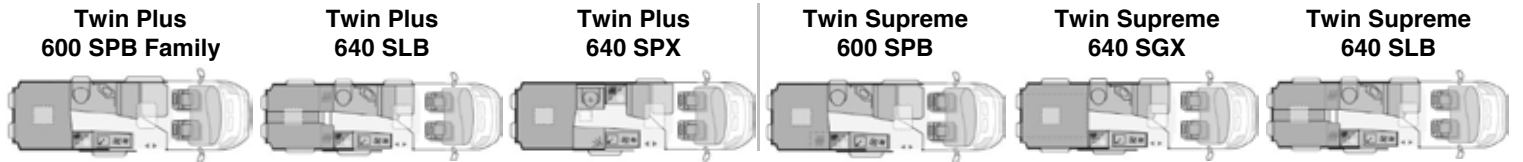

Twin Plus 600 SPB Family	Twin Plus 640 SLB	Twin Plus 640 SPX	Twin Supreme 600 SPB	Twin Supreme 640 SGX	Twin Supreme 640 SLB
41.699,00 €	--	--	--	--	--
42.499,00 €	--	--	42.999,00 €	--	--
43.199,00 €	43.299,00 €	43.199,00 €	43.699,00 €	45.999,00 €	44.999,00 €
44.799,00 €	44.899,00 €	44.799,00 €	45.299,00 €	47.599,00 €	46.599,00 €
44.999,00 €	45.099,00 €	44.999,00 €	45.499,00 €	47.799,00 €	46.799,00 €
--	--	--	--	--	--
47.199,00 €	47.299,00 €	47.199,00 €	47.699,00 €	49.999,00 €	48.999,00 €
3300 / 3500	3500	3500	3300 / 3500	3500	3500
2850 / 2865	2950	2950	2850 / 2865	3050	2950
450 / 635	550	550	450 / 635	450	550
2500 **	2500 **	2500 **	2500 **	2500 **	2500 **
599 / 205 / 259	636 / 205 / 259	636 / 205 / 259	599 / 205 / 259	636 / 205 / 259	636 / 205 / 259
249	249	249	249	249	249
190	190	190	190	190	190
404	404	404	404	404	404
549 Weiß	549 Weiß	549 Weiß	549 Weiß	549 Weiß	549 Weiß
X / KOM. PLUS	X / KOM. PLUS	X / KOM. PLUS	X / KOM. PLUS	X / KOM. PLUS	X / KOM. PLUS
X	X	X	X	X	X
X / X	X / X	X / X	X / X	X / X	X / X
X	X	X	X	X	X
X	X	X	X	X	X
X / STYLE	X / STYLE	X / STYLE	X / STYLE	X / STYLE	X / STYLE
X / O	X / O	X / O	X / O	X / O	X / O
X / X	X / X	X / X	X / X	X / X	X / X
X / X / X	X / X / X	X / X / X	X / X / X	X / X / X	X / X / X
4	4	4	4	4	4
Sandy / Bronson	Sandy / Bronson	Sandy / Bronson	Onyx / Baxter	Onyx / Baxter	Onyx / Baxter
4 (5 optional)	2 (3 optional)	2 (3 optional)	2 (3 optional)	2 (3 optional)	2 (3 optional)
160x55	160x55	160x55	160x55	160x55	160x55
180x100-50	180x100-50	180x100-50	180x100-50	180x100-50	180x100-50
196x145	192x82-63, 180x82-63	196x150-145	196x155-145	196x195-180	192x82-63, 180x82-63
175x130	--	--	--	(190-175x132)	--
100	100	100	100	100	100
70 / DE LUXE	70 / DE LUXE	70 / DE LUXE	70 / DE LUXE	70 / DE LUXE	70 / DE LUXE
X / X	X / X	X / X	X / X	X / X	X / X
100	100	100	100	100	100
DE LUXE	DE LUXE	DE LUXE	DE LUXE	DE LUXE	DE LUXE
2x 5	2x 11	2x 11	2x 11	2x 11	2x 11
90	90	115	90	90	90
2 / DE LUXE	2 / DE LUXE	2 / DE LUXE	2 / DE LUXE	2 / DE LUXE	2 / DE LUXE
--	X	X	X	--	X
X	--	--	--	X	--
DE LUXE / X	DE LUXE / X	DE LUXE / X	DE LUXE / X	DE LUXE / X	DE LUXE / X
-- / --	-- / --	-- / --	X / X	X / X	X / X
70x50 / 40x40	70x50 / 40x40	70x50 / 40x40	90x60 / 40x40	90x60 / 40x40	90x60 / 40x40

Bitte beachten Sie die Fußnoten auf der Rückseite.