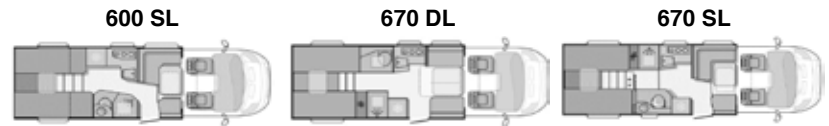

MODELLE

Chassis: Citroen Jumper / Tiefrahmen
Abgasnorm: Euro 6 (mit AdBlue)
Getriebe: 6+R

PREISE / MOTOR-CHASSIS-KOMBINATIONEN

	600 SL	670 DL	670 SL
HDi 130 (1997ccm / 96kW) / 3500kg	51.599,00 €	53.999,00 €	53.199,00 €
HDi 130 (1997ccm / 96kW) / 4000kg Heavy (Mehrgew.25kg)	53.399,00 €	55.799,00 €	54.999,00 €
HDi 160 (1997ccm / 120kW) / 3500kg	52.199,00 €	54.599,00 €	53.799,00 €
HDi 160 (1997ccm / 120kW) / 4000kg Heavy (Mehrgew.25kg)	53.999,00 €	56.399,00 €	55.599,00 €

AUSSTATTUNG

	600 SL	670 DL	670 SL
Maximal zulässige Gesamtmasse (kg)	3500 / 3800 / 4000	3500 / 3800 / 4000	3500 / 3800 / 4000
Masse im fahrbereiten Zustand (kg) *	2960 / 2960 / 2985	3020 / 3020 / 3045	2990 / 2990 / 3015
Maximale Zuladung (kg) *	540 / 840 / 1015	480 / 780 / 955	510 / 810 / 985
Maximale Anhängelast (kg)	2000 / 1900 / 1850	2000 / 1900 / 1850	2000 / 1900 / 1850
Außenlänge / -breite / -höhe (cm)	709 / 230 / 285	749 / 230 / 285	749 / 230 / 285
Durchfahrtsbreite (inkl. ASP.) (cm)	279	279	279
Innenhöhe (cm)	203-193	203-193	203-193
Radstand (cm)	404	404	404
Außenhaut Dach / Wände / Boden	GfK / GfK / GfK	GfK / GfK / GfK	GfK / GfK / GfK
Wandstärke Dach / Wände / Boden (mm)	31 / 31 / 41	31 / 31 / 41	31 / 31 / 41
Lackierung Frontstoßfänger	X	X	X
Airbag Fahrer / Beifahrer	X / X	X / X	X / X
ABS, ASR, ESP, EBD, HBA, LAC, MSR, Hillholder	X	X	X
Traction+ / Reifendruck-Kontrollsystem / 16"-Räder	X / X / X	X / X / X	X / X / X
Tagfahrlicht / LED-Tagfahrlicht	X / O	X / O	X / O
Diesel-Tank 90l / AdBlue-Tank 15l	X / X	X / X	X / X
Funk-Zentralverriegelung FH / Elek. Fensterheber FH	X / X	X / X	X / X
Komfortsitze FH im Wohnraumdesign	X	X	X
Sitze FH dreh- / höhenverstellbar	X / X	X / X	X / X
Eingetragene Sitzplätze inkl. Fahrer	5	4	5
3- / 2-Punkt-Gurte / Isofix Kindersitzbefest. Rückbank	4 / 1 / O	3 / 1 / --	4 / 1 / O
Möbeldekor / Serien-Polster	Tempo brown / Jeanin	Tempo brown / Jeanin	Tempo brown / Jeanin
Schlafplätze	3+1	3+1	3+1
Bettenmaße Dinette (cm)	210x110-60	210x90	210x110-60
Bettenmaße Heck (cm)	200x85, 190x85, 148x40	200x85, 190x85, 148x40	200x85, 190x85, 148x40
Frischwassertank Fahr- / Wohnstellung (l)	20** / 140	20** / 140	20** / 140
Abwassertank (l) / isoliert und beheizbar	85 / EXKLUSIV AXESS	85 / EXKLUSIV AXESS	85 / EXKLUSIV AXESS
Cassetten-Toilette mit elektrischer Spülung	X	X	X
AGM-Wohnraumbatterie (Ah)	100	100	100
Sicherheits-Gasregler MonoControl CS	X	X	X
Kapazität Gaskasten (kg)	2x 11	2x 11	2x 11
Absorber-Kühlschrank mit elek. Zünd. (l)	140	140	140
Gas-Kocher (Flammen)	3	3	3
Abdeckung Kocher / Abdeckung Spüle / Abtropfschale	X / -- / X	X / -- / X	X / -- / X
Gas-Warmluft-Heizung Truma Combi 4 CP plus	X	X	X
Wohnraumtür mit Fliegenschutz / Fenster+ZV	EXKLUSIV AXESS / O	EXKLUSIV AXESS / O	EXKLUSIV AXESS / O
Durchgangsbreite Wohnraumtür (cm)	60	60	60
Wohnraumfenster mit Rahmen	X	X	X
Panorama-Dachhaube Front "SKY-ROOF"	X	X	X
Dachhaube Wohn- / Schlafraum (cm)	90x110 / 40x40	90x110 / 40x40	90x110 / 40x40
Außenstauklappe links / rechts (cm)	74x110 / 74x110	74x110 / 74x110	74x110 / 74x110

X = Serienmäßige Ausstattung / O = Optionale Ausstattung / -- = Nicht serienmäßig/möglich / FH = Fahrerhaus