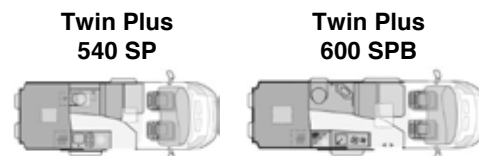

TWIN PLUS und TWIN SUPREME (auf Fiat Ducato)

MODELLE

Chassis: Fiat Ducato
Abgasnorm: Euro 6 (ohne AdBlue)
Getriebe: 6+R

PREISE / MOTOR-CHASSIS-KOMBINATIONEN

	Twin Plus 540 SP	Twin Plus 600 SPB
115 Multijet (1956ccm / 85kW) / 3300kg	38.999,00 €	39.999,00 €
130 Multijet (2287ccm / 96kW) / 3300kg	39.799,00 €	40.799,00 €
130 Multijet (2287ccm / 96kW) / 3500kg (Mehrgewicht 15kg)	40.499,00 €	41.499,00 €
150 Multijet (2287ccm / 110kW) / 3500kg (Mehrgewicht 15kg)	42.099,00 €	43.099,00 €
150 Multijet (2287ccm / 110kW) / 3500kg Maxi (Mehrgew.40kg)	--	43.299,00 €
180 Multijet (2287ccm / 130kW) / 3500kg (Mehrgewicht 15kg)	44.299,00 €	--
180 Multijet (2287ccm / 130kW) / 3500kg Maxi (Mehrgew.40kg)	--	45.499,00 €

AUSSTATTUNG

	Twin Plus 540 SP	Twin Plus 600 SPB
Maximal zulässige Gesamtmasse (kg)	3300 / 3500	3300 / 3500
Masse im fahrbereiten Zustand (kg) *	2720 / 2735	2850 / 2865
Maximale Zuladung (kg) *	580 / 765	450 / 635
Maximale Anhängelast (kg)	2500 **	2500 **
Außenlänge / -breite / -höhe (cm)	541 / 205 / 259	599 / 205 / 259
Durchfahrtsbreite (inkl. ASP.) (cm)	249	249
Innenhöhe (cm)	190	190
Radstand (cm)	345	404
Serien-Außenfarbe	549 Weiß	549 Weiß
Airbag Fahrer / Beifahrer	X / KOM. PLUS	X / KOM. PLUS
ABS, ASR, ESP, EBD, HBA, LAC, MSR, Hillholder	X	X
Traction+ / Reifenluftdruck-Kontrollsystem	X / X	X / X
16"-Räder (ab 3500kg)	X	X
Ersatzrad auf Stahlfelge	X	X
Tagfahrlicht / LED-Tagfahrlicht	X / STYLE	X / STYLE
Kraftstofftank 90l / 120l	X / O	X / O
Funk-Zentralverriegelung Fahrerhaus / Elektrische Fensterheber	X / X	X / X
Komfortsitze FH im Wohnraumdesign / drehbar / höhenverstellbar	X / X / X	X / X / X
Eingetragene Sitzplätze mit 3-Punkt-Gurt (inkl. Fahrer)	4	4
Möbeldekor / Serien-Polster	Sandy / Bronson	Sandy / Bronson
Schlafplätze	2 (3 optional)	2 (3 optional)
Bettenmaße Dinette optional längs(cm)	--	160x55
Bettenmaße Dinette optional quer (cm)	--	180x100-50
Bettenmaße Heck unten (cm)	196x127-113	196x155-145
Bettenmaße Heck oben (cm)	--	--
Frischwassertank (l)	100	100
Abwassertank (l) / beheizbar	90 / DE LUXE	70 / DE LUXE
Dusche / Cassetten-Toilette mit elek. Spülung	X / X	X / X
AGM-Wohnraumbatterie (Ah)	100	100
Sicherheits-Gasregler MonoControl CS	DE LUXE	DE LUXE
Kapazität Gaskasten (kg)	2x 11	2x 11
Kompressor-Kühlschrank (l)	90	90
Gas-Kocher (Flammen) / Abdeckung Kocher + Spüle	2 / DE LUXE	2 / DE LUXE
Gas-Warmluft-Heizung Truma Combi 4 CP plus	X	X
Diesel-Warmluft-Heizung Webasto AirTop	--	--
Fliegenschutz / Stopper an Schiebetür	DE LUXE / X	DE LUXE / X
Dachfenster Front / Dachreling	-- / --	-- / --
Dachhaube Wohn- / Schlafräum (cm)	40x40 / 40x40	70x50 / 40x40

X = Serienmäßige Ausstattung / O = Optionale Ausstattung / -- = Nicht serienmäßig/möglich / nsl = Nicht separat lieferbar

* Masse im fahrbereiten Zustand = Leergewicht (nach VO(EU) 1230/2012 Art.2 Nr.4a) = Masse des Fahrzeuges in Grundausstattung inkl. Dieseltank (90% gefüllt), Fahrer (75kg), 1x Alu-Gasflasche (17kg), Frischwasseranlage gefüllt, Bordwerkzeug. Zusatzausstattung erhöht die Masse und vermindert entsprechend die Zuladung.

** Maximale AHL bei 115 Multijet: 2000kg / Maximale AHL bei Maxi: 3000kg