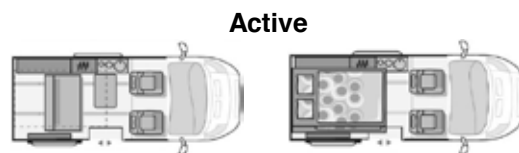

VANS

TECHNISCHE DATEN
UND PREISE 2019

Freizeit mit noch mehr Komfort

www.adria-deutschland.de

ACTIVE (auf Renault Trafic)

MODELLE

Chassis: Renault Trafic
 Abgasnorm: Euro 6 (mit AdBlue)
 Getriebe: 6+R

PREISE / MOTOR-CHASSIS-KOMBINATIONEN