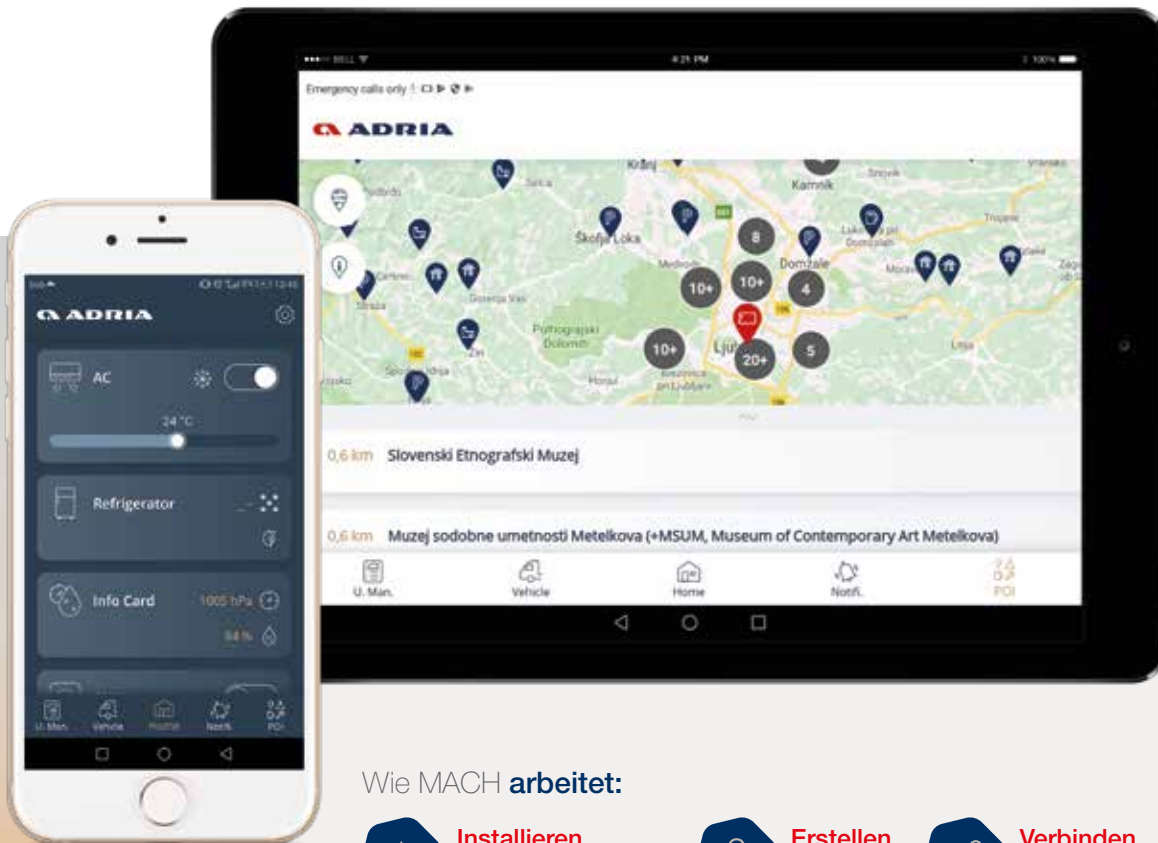

*optionale Funktion

POINTS OF INTEREST.

MACH verfügt über eine riesige Datenbank mit **Campingplätzen, Raststätten, Restaurants, Sehenswürdigkeiten und natürlich Adria-Händlern**. Wo auch immer Sie hinfahren, MACH zeigt Ihnen den Weg.

Wie MACH arbeitet:

Installieren

Sie die App über Google Play oder Apple Store* oder besuchen Sie adria-mobil.com/mach

Erstellen

Sie Ihre Adria ID

Verbinden

Sie Ihr Fahrzeug

Genießen