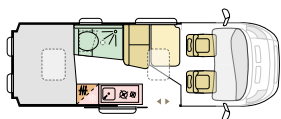

REIMO REISEMOBILCENTER GmbH
Geschäftsbereich Adria Deutschland
Boschring 10
63329 Egelsbach