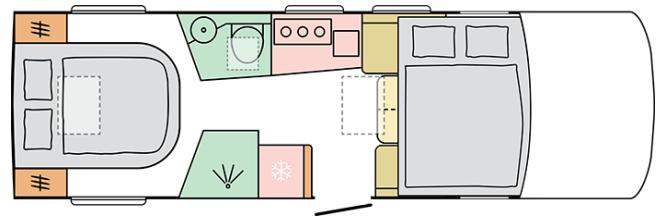

SUPERSONIC 780 DC

Außenlänge (cm)

780

Außenhöhe (cm)

296

Sitzplätze

4

Außenbreite (cm)

232

Schlafplätze

4

Datum: 27.06.2022

Dargestelltes Modell nur zur Veranschaulichung des Außendesigns, Modell kann von dem Modell, das in diesem technischen Datenblatt beschrieben wird, abweichen. Darstellung kann einige Elemente zeigen, die nicht zur Standardausrüstung gehören oder Produkte, die nur zu einigen Märkten gehören.