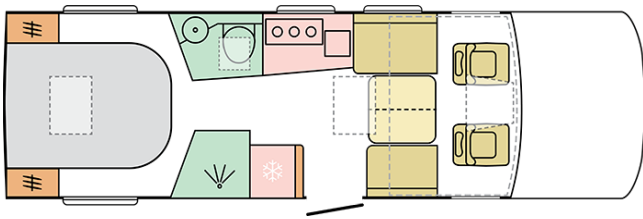

SUPERSONIC 780 DC

Außenlänge (cm)

780

Außenhöhe (cm)

296

Sitzplätze

4

Außenbreite (cm)

232

Schlafplätze

4

Datum: 27.06.2022

Dargestelltes Modell nur zur Veranschaulichung des Außendesigns, Modell kann von dem Modell, das in diesem technischen Datenblatt beschrieben wird, abweichen. Darstellung kann einige Elemente zeigen, die nicht zur Standardausrüstung gehören oder Produkte, die nur zu einigen Märkten gehören.