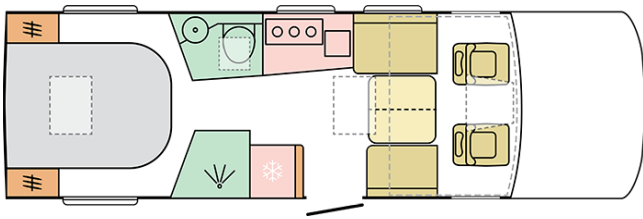

SUPERSONIC

780 DC

Außenlänge (cm)

780

Außenhöhe (cm)

296

Sitzplätze

4

Außenbreite (cm)

232

Schlafplätze

4

Datum: 13.08.2022

Dargestelltes Modell nur zur Veranschaulichung des Außendesigns, Modell kann von dem Modell, das in diesem technischen Datenblatt beschrieben wird, abweichen. Darstellung kann einige Elemente zeigen, die nicht zur Standardausrüstung gehören oder Produkte, die nur zu einigen Märkten gehören.