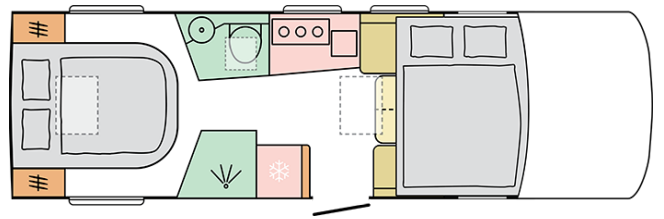

SUPERSONIC

780 DC

Außenlänge (cm)

780

Außenhöhe (cm)

296

Sitzplätze

4

Außenbreite (cm)

232

Schlafplätze

4

Datum: 13.08.2022

Dargestelltes Modell nur zur Veranschaulichung des Außendesigns, Modell kann von dem Modell, das in diesem technischen Datenblatt beschrieben wird, abweichen. Darstellung kann einige Elemente zeigen, die nicht zur Standardausrüstung gehören oder Produkte, die nur zu einigen Märkten gehören.