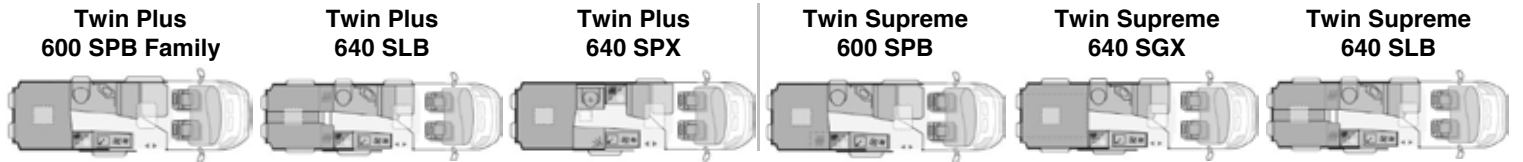

Twin Plus 600 SPB Family	Twin Plus 640 SLB	Twin Plus 640 SPX	Twin Supreme 600 SPB	Twin Supreme 640 SGX	Twin Supreme 640 SLB
41.699,00 €	--	--	--	--	--
42.499,00 €	--	--	42.999,00 €	--	--
43.199,00 €	43.299,00 €	43.199,00 €	43.699,00 €	45.999,00 €	44.999,00 €
44.799,00 €	44.899,00 €	44.799,00 €	45.299,00 €	47.599,00 €	46.599,00 €
44.999,00 €	45.099,00 €	44.999,00 €	45.499,00 €	47.799,00 €	46.799,00 €
--	--	--	--	--	--
47.199,00 €	47.299,00 €	47.199,00 €	47.699,00 €	49.999,00 €	48.999,00 €
3300 / 3500	3500	3500	3300 / 3500	3500	3500
? / ?	2950	2950	2850 / 2865	?	2950
? / ?	550	550	450 / 635	?	550
2500 **	2500 **	2500 **	2500 **	2500 **	2500 **
599 / 205 / 259	636 / 205 / 259	636 / 205 / 259	599 / 205 / 259	636 / 205 / 259	636 / 205 / 259
249	249	249	249	249	249
190	190	190	190	190	190
404	404	404	404	404	404
549 Weiß	549 Weiß	549 Weiß	549 Weiß	549 Weiß	549 Weiß
X / KOM. PLUS	X / KOM. PLUS	X / KOM. PLUS	X / KOM. PLUS	X / KOM. PLUS	X / KOM. PLUS
X	X	X	X	X	X
X / X	X / X	X / X	X / X	X / X	X / X
X	X	X	X	X	X
X	X	X	X	X	X
X / STYLE	X / STYLE	X / STYLE	X / STYLE	X / STYLE	X / STYLE
X / O	X / O	X / O	X / O	X / O	X / O
X / X	X / X	X / X	X / X	X / X	X / X
X / X / X	X / X / X	X / X / X	X / X / X	X / X / X	X / X / X
4	4	4	4	4	4
Sandy / Bronson	Sandy / Bronson	Sandy / Bronson	Onyx / Baxter	Onyx / Baxter	Onyx / Baxter
4 (5 optional)	2 (3 optional)	2 (3 optional)	2 (3 optional)	2 (3 optional)	2 (3 optional)
160x55	160x55	160x55	160x55	160x55	160x55
180x100-50	180x100-50	180x100-50	180x100-50	180x100-50	180x100-50
196x145	192x82-63, 180x82-63	196x150-145	196x155-145	196x195-180	192x82-63, 180x82-63
175x130	--	--	--	(190-175x132)	--
100	100	100	100	100	100
70 / DE LUXE	70 / DE LUXE	70 / DE LUXE	70 / DE LUXE	70 / DE LUXE	70 / DE LUXE
X / X	X / X	X / X	X / X	X / X	X / X
100	100	100	100	100	100
DE LUXE	DE LUXE	DE LUXE	DE LUXE	DE LUXE	DE LUXE
2x 5	2x 11	2x 11	2x 11	2x 5	2x 11
90	90	115	90	90	90
2 / DE LUXE	2 / DE LUXE	2 / DE LUXE	2 / DE LUXE	2 / DE LUXE	2 / DE LUXE
--	X	X	X	--	X
X	--	--	--	X	--
DE LUXE / X	DE LUXE / X	DE LUXE / X	DE LUXE / X	DE LUXE / X	DE LUXE / X
-- / --	-- / --	-- / --	X / X	X / X	X / X
70x50 / 40x40	70x50 / 40x40	70x50 / 40x40	90x60 / 40x40	90x60 / 40x40	90x60 / 40x40

Bitte beachten Sie die Fußnoten auf der Rückseite.