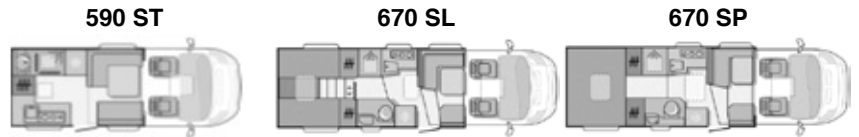

MODELLE

Chassis: Citroen Jumper / Tiefrahmen
Abgasnorm: Euro 6 (mit AdBlue)
Getriebe: 6+R

PREISE / MOTOR-CHASSIS-KOMBINATIONEN

	590 ST	670 SL	670 SP
HDi 130 (1997ccm / 96kW) / 3500kg	49.999,00 €	53.199,00 €	51.899,00 €
HDi 130 (1997ccm / 96kW) / 4000kg Heavy (Mehrgew.25kg)	--	54.999,00 €	53.699,00 €
HDi 160 (1997ccm / 120kW) / 3500kg	50.599,00 €	53.799,00 €	52.499,00 €
HDi 160 (1997ccm / 120kW) / 4000kg Heavy (Mehrgew.25kg)	--	55.599,00 €	54.299,00 €

AUSSTATTUNG

Maximal zulässige Gesamtmasse (kg)	3500	3500 / 3800 / 4000	3500 / 3800 / 4000
Masse im fahrbereiten Zustand (kg) *	2820	3030 / 3030 / 3055	3030 / 3030 / 3055
Maximale Zuladung (kg) *	680	470 / 770 / 945	470 / 770 / 945
Maximale Anhängelast (kg)	2000	2000 / 1900 / 1850	2000 / 1900 / 1850
Außenlänge / -breite / -höhe (cm)	599 / 230 / 285	739 / 230 / 285	739 / 230 / 285
Durchfahrtsbreite (inkl. ASP.) (cm)	279	279	279
Innenhöhe (cm)	188-204	188-204	188-204
Radstand (cm)	380	404	404
Außenhaut Dach / Wände / Boden	GfK / GfK / GfK	GfK / GfK / GfK	GfK / GfK / GfK
Wandstärke Dach / Wände / Boden (mm)	31 / 31 / 41	31 / 31 / 41	31 / 31 / 41
Lackierung Frontstoßfänger	X	X	X
Airbag Fahrer / Beifahrer	X / X	X / X	X / X
ABS, ASR, ESP, EBD, HBA, LAC, MSR, Hillholder	X	X	X
Traction+ / Reifendruck-Kontrollsystem / 16"-Räder	X / X / --	X / X / X	X / X / X
Tagfahrlicht / LED-Tagfahrlicht	X / O	X / O	X / O
Diesel-Tank 90l / AdBlue-Tank 15l	X / X	X / X	X / X
Funk-Zentralverriegelung FH / Elek. Fensterheber FH	X / X	X / X	X / X
Komfortsitze FH im Wohnraumdesign	X	X	X
Sitze FH dreh- / höhenverstellbar	X / X	X / X	X / X
Eingetragene Sitzplätze inkl. Fahrer	4	5	5
3- / 2-Punkt-Gurte / Isofix Kindersitzbefest. Rückbank	4 / -- / O	4 / 1 / O	4 / 1 / O
Möbeldekor / Serien-Polster	Tempo brown / Jeanin	Tempo brown / Jeanin	Tempo brown / Jeanin
Schlafplätze	4	5+1	5
Bettenmaße Dinette (cm)	210x145-120	210x130-60	210x130-60
Bettenmaße Hubbett (cm) / elek. bedienbar	190x140 / X	190x130-110 / X	190x130-110 / X
Bettenmaße Heck (cm)	--	200x85, 190x85, 148x40	210x145
Frischwassertank Fahr- / Wohnstellung (l)	20** / 100	20** / 140	20** / 140
Abwassertank (l) / isoliert und beheizbar	85 / EXKLUSIV AXESS	85 / EXKLUSIV AXESS	85 / EXKLUSIV AXESS
Cassetten-Toilette mit elektrischer Spülung	X	X	X
AGM-Wohnraumbatterie (Ah)	100	100	100
Sicherheits-Gasregler MonoControl CS	X	X	X
Kapazität Gaskasten (kg)	2x 11	2x 11	2x 11
Absorber-Kühlschrank mit elek. Zünd. (l)	167	167	167
Gas-Kocher (Flammen)	3	3	3
Abdeckung Kocher / Abdeckung Spüle / Abtropfschale	X / -- / X	X / -- / X	X / -- / X
Gas-Warmluft-Heizung Truma Combi 4 CP plus	X	X	X
Wohnraumtür mit Fliegenschutz / Fenster+ZV	EXKLUSIV AXESS / O	EXKLUSIV AXESS / O	EXKLUSIV AXESS / O
Durchgangsbreite Wohnraumtür (cm)	60	60	60
Wohnraumfenster mit Rahmen	X	X	X
Panorama-Dachhaube Front	X	X	X
Dachhaube Wohn- / Schlafraum (cm)	40x40 / --	40x40 / 40x40	40x40 / 40x40
Außenstauklappe links / rechts (cm)	-- / 40x80	74x110 / 74x110	74x110 / 74x110

X = Serienmäßige Ausstattung / O = Optionale Ausstattung / -- = Nicht serienmäßig/möglich / FH = Fahrerhaus