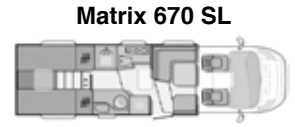

MODELLE

Chassis: Citroen Jumper / Tiefrahmen
Abgasnorm: Euro 6 (mit AdBlue)
Getriebe: 6+R

PREISE / MOTOR-CHASSIS-KOMBINATIONEN

HDi 160 (1997ccm / 120kW) / 3500kg	52.199,00 €	55.299,00 €	55.299,00 €

AUSSTATTUNG

Maximal zulässige Gesamtmasse (kg)	3500	3500 / 3800	3500 / 3800
Masse im fahrbereiten Zustand (kg) *	2880	3070 / 3070	3100 / 3100
Maximale Zuladung (kg) *	620	430 / 730	400 / 700
Maximale Anhängelast (kg)	2000	2000 / 1900	2000 / 1900
Außenlänge / -breite / -höhe (cm)	662 / 212 / 278	749 / 230 / 285	739 / 230 / 285
Durchfahrtsbreite (inkl. ASP.) (cm)	248	279	279
Innenhöhe (cm)	198	203-193	188-204
Radstand (cm)	345	404	404
Außenhaut Dach / Wände / Boden	GfK / GfK / GfK	GfK / GfK / GfK	GfK / GfK / GfK
Wandstärke Dach / Wände / Boden (mm)	31 / 31 / 41	31 / 31 / 41	31 / 31 / 41
Lackierung Frontstoßfänger	X	X	X
Airbag Fahrer / Beifahrer	X / X	X / X	X / X
ABS, ASR, ESP, EBD, HBA, LAC, MSR, Hillholder	X	X	X
Traction+ / Reifendruck-Kontrollsystem / 16"-Räder	X / X / --	X / X / X	X / X / X
Tagfahrlicht / Nebelscheinwerfer	X / X	X / X	X / X
Diesel-Tank 90l / AdBlue-Tank 15l	X / X	X / X	X / X
Klimaanlage FH / Außenspiegel elek. / Tempomat	X / X / X	X / X / X	X / X / X
Funk-Zentralverriegelung FH / Elek. Fensterheber FH	X / X	X / X	X / X
Lenkrad in Leder / Kaltverdarkung Fahrerhaus	X / X	X / X	X / X
Komfortsitze FH im Wohnraumdesign	X	X	X
Sitze FH dreh- / höhenverstellbar	X / X	X / X	X / X
Eingetragene Sitzplätze inkl. Fahrer	4	5	5
3- / 2-Punkt-Gurte / Isofix Kindersitzbefest. Rückbank	4 / -- / X	4 / 1 / X	4 / 1 / X
Möbeldekor / Serien-Polster	Malaga / Jeanin	Tempo brown / Jeanin	Tempo brown / Jeanin
Schlafplätze	2+1	3+1	5+1
Bettenmaße Dinette (cm)	168x100-50	210x110-60	210x130-60
Bettenmaße Hubbett (cm) / elek. bedienbar	--	--	190x130-110 / X
Bettenmaße Heck (cm)	195/80, 187x80	200x85, 190x85, 148x40	200x85, 190x85, 148x40
Frischwassertank Fahr- / Wohnstellung (l)	140 / --	20** / 140	20** / 140
Abwassertank (l) / isoliert und beheizbar	85 / X	85 / X	85 / X
Cassette-Toilette mit elektrischer Spülung	X	X	X
AGM-Wohnraumbatterie (Ah)	100	100	100
LED-Ambiente-Beleuchtung / TFT-Halterung	X / X	X / X	X / X
Sicherheits-Gasregler MonoControl CS	X	X	X
Kapazität Gaskasten (kg)	2x 11	2x 11	2x 11
Absorber-Kühlschrank mit elek. Zünd. (l)	100	140	167
Gas-Kocher (Flammen)	3	3	3
Abdeckung Kocher / Abdeckung Spüle / Abtropfschale	X / -- / X	X / -- / X	X / -- / X
Gas-Warmluft-Heizung Truma Combi 4 CP plus	X	X	X
Wohnraumtür mit Fliegenschutz, Fenster und ZV	X	X	X
Durchgangsbreite Wohnraumtür (cm)	60	60	60
Panorama-Dachhaube Front	X	X	X
Dachhaube Wohn- / Schlafraum (cm)	40x40 / 40x40	90x110 / 40x40	40x40 / 40x40
Außenstauklappe links / rechts (cm)	58x105 / 74x110	74x110 / 74x110	74x110 / 74x110
Markise	X	X	X

X = Serienmäßige Ausstattung / O = Optionale Ausstattung / -- = Nicht serienmäßig/möglich / FH = Fahrerhaus

* Masse im fahrbereiten Zustand = Leergewicht (nach VO(EU) 1230/2012 Art.2 Nr.4a) = Masse des Fahrzeuges in Grundausstattung inkl. Dieseltank (90% gefüllt), Fahrer (75kg), 1x Alu-Gasflasche (17kg), Frischwasseranlage in Fahrstellung gefüllt, Bordwerkzeug. Zusatzausstattung erhöht die Masse und vermindert entsprechend die Zuladung.