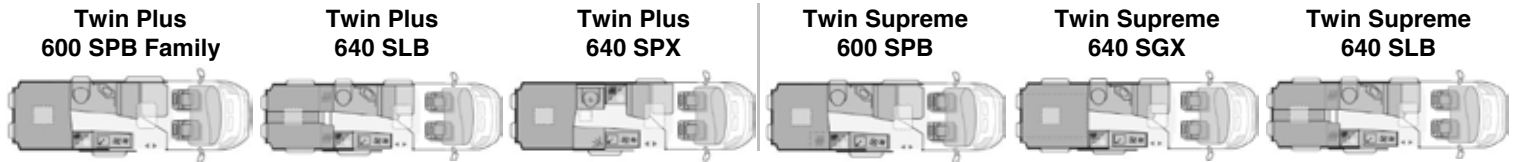

Twin Plus 600 SPB Family	Twin Plus 640 SLB	Twin Plus 640 SPX	Twin Supreme 600 SPB	Twin Supreme 640 SGX	Twin Supreme 640 SLB
41.699,00 €	--	--	--	--	--
42.499,00 €	--	--	42.999,00 €	--	--
43.199,00 €	43.299,00 €	43.199,00 €	43.699,00 €	45.999,00 €	44.999,00 €
44.799,00 €	44.899,00 €	44.799,00 €	45.299,00 €	47.599,00 €	46.599,00 €
44.999,00 €	45.099,00 €	44.999,00 €	45.499,00 €	47.799,00 €	46.799,00 €
--	--	--	--	--	--
47.199,00 €	47.299,00 €	47.199,00 €	47.699,00 €	49.999,00 €	48.999,00 €
3300 / 3500	3500	3500	3300 / 3500	3500	3500
2850 / 2865	2950	2950	2850 / 2865	3050	2950
450 / 635	550	550	450 / 635	450	550
2500 **	2500 **	2500 **	2500 **	2500 **	2500 **
599 / 205 / 259	636 / 205 / 259	636 / 205 / 259	599 / 205 / 259	636 / 205 / 259	636 / 205 / 259
249	249	249	249	249	249
190	190	190	190	190	190
404	404	404	404	404	404
549 Weiß	549 Weiß	549 Weiß	549 Weiß	549 Weiß	549 Weiß
X / KOM. PLUS	X / KOM. PLUS	X / KOM. PLUS	X / KOM. PLUS	X / KOM. PLUS	X / KOM. PLUS
X	X	X	X	X	X
X / X	X / X	X / X	X / X	X / X	X / X
X	X	X	X	X	X
X	X	X	X	X	X
X / STYLE	X / STYLE	X / STYLE	X / STYLE	X / STYLE	X / STYLE
X / O	X / O	X / O	X / O	X / O	X / O
X / X	X / X	X / X	X / X	X / X	X / X
X / X / X	X / X / X	X / X / X	X / X / X	X / X / X	X / X / X
4	4	4	4	4	4
Sandy / Bronson	Sandy / Bronson	Sandy / Bronson	Onyx / Baxter	Onyx / Baxter	Onyx / Baxter
4 (5 optional)	2 (3 optional)	2 (3 optional)	2 (3 optional)	2 (3 optional)	2 (3 optional)
160x55	160x55	160x55	160x55	160x55	160x55
180x100-50	180x100-50	180x100-50	180x100-50	180x100-50	180x100-50
196x145	192x82-63, 180x82-63	196x150-145	196x155-145	196x195-180	192x82-63, 180x82-63
175x130	--	--	--	(190-175x132)	--
100	100	100	100	100	100
70 / DE LUXE	70 / DE LUXE	70 / DE LUXE	70 / DE LUXE	70 / DE LUXE	70 / DE LUXE
X / X	X / X	X / X	X / X	X / X	X / X
100	100	100	100	100	100
DE LUXE	DE LUXE	DE LUXE	DE LUXE	DE LUXE	DE LUXE
2x 5	2x 11	2x 11	2x 11	2x 5	2x 11
90	90	115	90	90	90
2 / DE LUXE	2 / DE LUXE	2 / DE LUXE	2 / DE LUXE	2 / DE LUXE	2 / DE LUXE
--	X	X	X	--	X
X	--	--	--	X	--
DE LUXE / X	DE LUXE / X	DE LUXE / X	DE LUXE / X	DE LUXE / X	DE LUXE / X
-- / --	-- / --	-- / --	X / X	X / X	X / X
70x50 / 40x40	70x50 / 40x40	70x50 / 40x40	90x60 / 40x40	90x60 / 40x40	90x60 / 40x40

Bitte beachten Sie die Fußnoten auf der Rückseite.