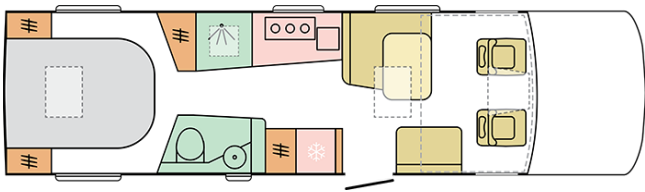

SUPERSONIC

890 LC

Außenlänge (cm)

890

Außenhöhe (cm)

296

Sitzplätze

4

Außenbreite (cm)

232

Schlafplätze

4

Datum: 13.08.2022

Dargestelltes Modell nur zur Veranschaulichung des Außendesigns, Modell kann von dem Modell, das in diesem technischen Datenblatt beschrieben wird, abweichen. Darstellung kann einige Elemente zeigen, die nicht zur Standardausrüstung gehören oder Produkte, die nur zu einigen Märkten gehören.