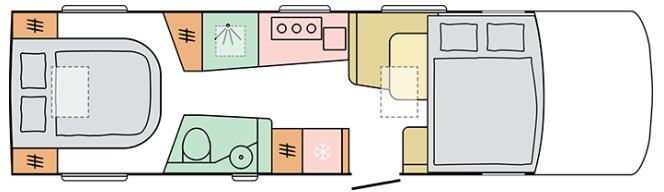

SUPERSONIC

890 LC

Außenlänge (cm)

890

Außenhöhe (cm)

296

Sitzplätze

4

Außenbreite (cm)

232

Schlafplätze

4

Datum: 13.08.2022

Dargestelltes Modell nur zur Veranschaulichung des Außendesigns, Modell kann von dem Modell, das in diesem technischen Datenblatt beschrieben wird, abweichen. Darstellung kann einige Elemente zeigen, die nicht zur Standardausrüstung gehören oder Produkte, die nur zu einigen Märkten gehören.